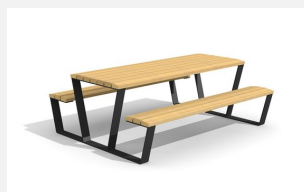

Robuste - pratique - simple Armature amovible ou à visser. Lattage en bois de douglas, non-traité. Armature tubulaire en métal zingué à chaud.

Création HINNEN

Numéro de l'article **MO.04.21.30.C**
 Nom de l'article **Ensemble table et bancs Primus 300 cm - color**

Dimension de l'engin 300 x 175 x 75 cm
 Pièce la plus lourde 260 kg
 Garantie pièces A vie
 détachées

Autres produits de ce groupe

MO.04.21.20
 Ensemble table et bancs Primus 200 cm

MO.04.21.20.C
 Ensemble table et bancs Primus 200 cm - color

MO.04.21.30
 Ensemble table et bancs Primus 300 cm

Direkt zum Produkt