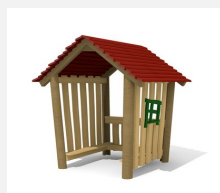

Autres produits de ce groupe

BN.030.21.L
Maisonnette Max - lasuré