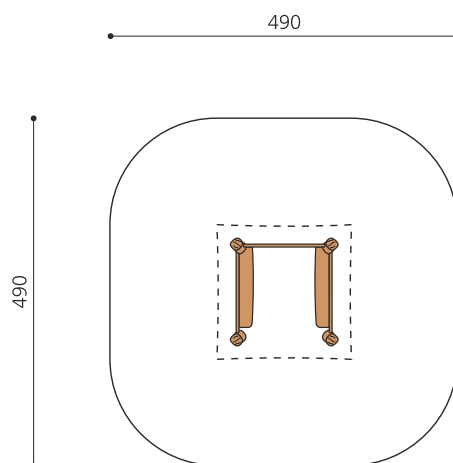

Petit et simple. Les enfants se sentent comme à la maison. Possibilités de s'asseoir et suffisamment de place pour jouer. Bois de robinier massif, croissance naturelle, non traité.

Création HINNEN

Numéro de l'article	BN.030.21
Nom de l'article	Maisonnette Max
Age de jeu	2+
Hauteur de chute	40 cm
Place nécessaire	490 x 490 cm
Protection de chute	Minimum gazon
Zone de protection de chute	24 m ²
Dimension de l'engin	180 x 200 x 215 cm
Fondations	4 pce
Total béton	0.79 m ³
Pièce la plus lourde	400 kg
Nombre de monteurs	2
Temps de montage complet	1 h
Garantie pièces détachées	A vie
Spécial	A installer sur gazon