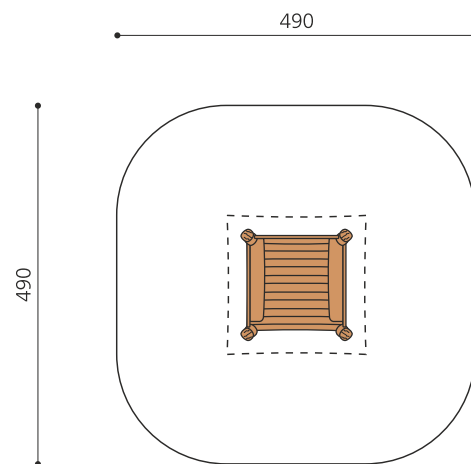

Petit et simple. Les enfants se sentent comme à la maison. Possibilités de s'asseoir et suffisamment de place pour jouer. Bois de robinier massif, croissance naturelle, non traité.

Création HINNEN

Numéro de l'article	BN.030.22
Nom de l'article	Maisonnette Moritz
Age de jeu	2+
Hauteur de chute	55 cm
Place nécessaire	490 x 490 cm
Protection de chute	Minimum gazon
Zone de protection de chute	24 m ²
Dimension de l'engin	180 x 200 x 215 cm
Fondations	4 pce
Total béton	0.79 m ³
Pièce la plus lourde	400 kg
Nombre de monteurs	2
Temps de montage complet	1 h
Garantie pièces détachées	A vie
Spécial	A installer sur gazon