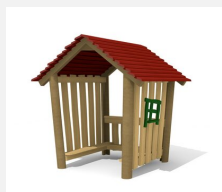

BN.030.21.L
Maisonnette Max - lasuré