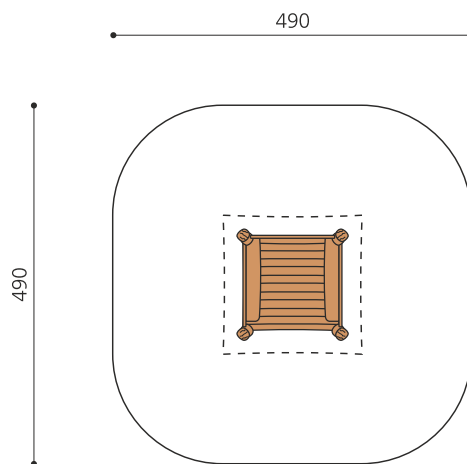

Création HINNEN

**Numéro de l'article** BN.030.22.L  
**Nom de l'article** Maisonnette Moritz - lasurée

Age de jeu 2+  
 Hauteur de chute 55 cm  
 Place nécessaire 490 x 490 cm  
 Protection de chute Minimum gazon  
 Zone de protection de chute 24 m<sup>2</sup>  
 Dimension de l'engin 180 x 200 x 215 cm  
 Fondations 4 pce  
 Total béton 0.79 m<sup>3</sup>  
 Pièce la plus lourde 400 kg  
 Nombre de monteurs 2  
 Temps de montage 1 h complet  
 Garantie pièces A vie détachées  
 Spécial A installer sur gazon