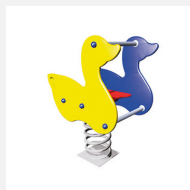

FG.020.205
Duck