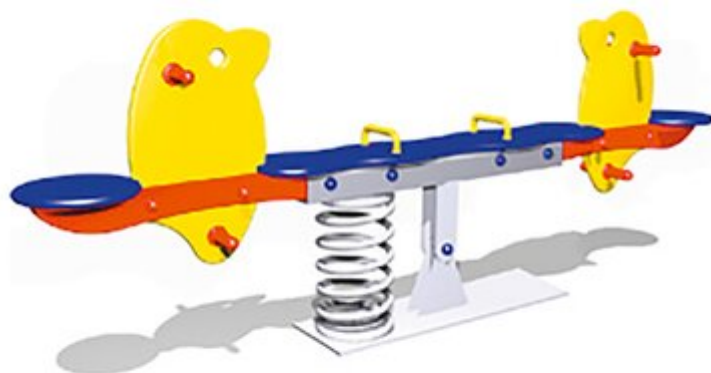

Jeu à ressort en groupe pour jouer et s'équilibrer Comme tous nos jeux sur ressort ces amusantes balançoires sont parfaitement appropriées pour l'extérieur. La partie supérieure est en polyéthylène de qualité supérieure résistant aux intempéries avec une surface rugueuse. Le ressort, certifié Tüv, est spécialement conçu pour supporter de grandes charges. Ressort bleu.

Création HINNEN

Numéro de l'article	SOPR.003
Nom de l'article	Grande balançoire à ressort BAMFI - prix spécial NOUVEAU
Prix spécial	CHF 1'600.00 (sans: livraison, montage et TVA)
Age de jeu	3+
Hauteur de chute	50 cm
Protection de chute	Selon la norme SN EN 1176
Temps de montage complet	2 h
Spécial	Bonne affaire, fin de série, 1 pce