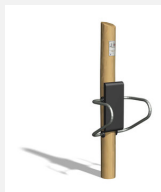

Efficient et protégeant les articulations Entraînement facile pour tous. Mouvements guidés avec peu d'efforts. Roulements avec un minimum d'entretien. Exécution en acier avec éléments en inox. Instructions d'exercices intégrées. Console en acier, couleur RAL 1001 beige.

Autres produits de ce groupe

UF.6112
StepWalk

UF.6112.R
StepWalk nature

UF.6120
Kneeraise

UF.6120.R
Kneeraise
nature