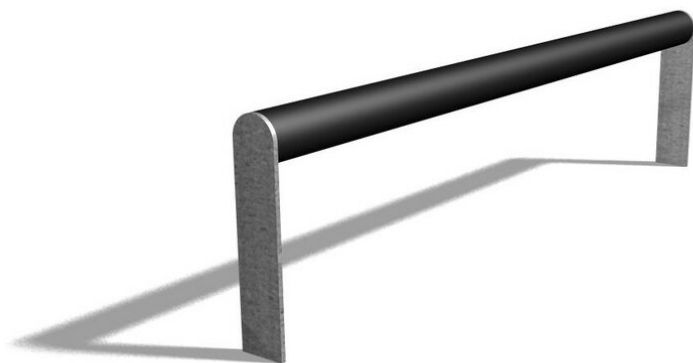

Lieu de rencontre pour s'asseoir ou s'appuyer pour jeunes, ados et adultes Solide et confortable. Pour les jeunes et les adolescents. Idéal pour les cours de récréation. Ils conviennent également pour les places ou les arrêts publics. Armature en métal zingué à chaud. Armature en métal entourée de matière synthétique noire.

Création HINNEN

Numéro de l'article SOPR.020
 Nom de l'article Banc pour s'adosser cool uno - duro
 Prix de vente CHF 1'610.00
 Prix spécial **CHF 750.00**
 (sans: livraison, montage et TVA)

Dimension de l'engin 250 x 14 x 75 cm
 Pièce la plus lourde 50 kg
 Garantie pièces A vie
 détachées
 Spécial Modèle d'exposition, 1 pce