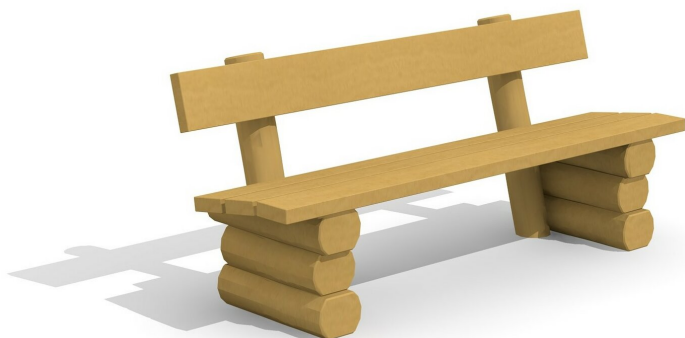

Naturellement durable, massif et confortable. Pose libre ou à visser. Châssis en robinier massif. Lattage en bois de douglas Suisse, non traité. Une apparition de sève n'est pas exclue les premiers temps.

Création HINNEN

Numéro de l'article **SOPR.021**
Nom de l'article **Banc Legno lasuré - Bonne**
Prix de vente **CHF 1'290.00**
Prix spécial **CHF 950.00**
(sans: livraison, montage et TVA)

Dimension de l'engin 200 x 76 x 47 cm
Fondations 2 pce
Total béton 0.15 m³
Pièce la plus lourde 140 kg
Garantie pièces A vie
détachées
Spécial Modèle d'exposition, 2 pcs en stock