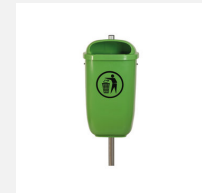

Robuste - résistant aux intempéries - design actuel. A visser. Armature zingué à chaud. Lattage en bois dur FSC, non traité.

Numéro de l'article **SOPR.038**
Nom de l'article **Banc Versio Juno - Bonne affaire**
Prix de vente **CHF 4'950.00**
Prix spécial **CHF 2'000.00**
(sans: livraison, montage et TVA)

Dimension de l'engin 280 x 65 x 45/84 cm cm
Garantie pièces A vie
détachées
Spécial Modèle d'exposition, 1 pce

Autres produits de ce groupe

AB.02.04.00
Poubelle HV 3,
18L

AB.02.13.00
Poubelle DIN 50 L,
avec poteau