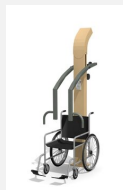

UF.6150
Powerpush
handicap