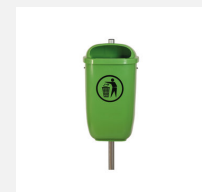

AB.02.13.00
Poubelle DIN 50 L,
avec poteau