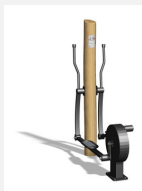

Entraînement avec élan Entraînement facile pour tous. Mouvements guidés avec peu d'efforts. Roulements avec un minimum d'entretien. Roulements avec un minimum d'entretien. Exécution en acier avec éléments en inox. Instructions d'exercices intégrées. Console en acier. Couleur: RAL 1001.

Création Denfit

Numéro de l'article SOPR.045
 Nom de l'article Hipwave - Bonne affaire
 Prix de vente CHF 2'860.00
 Prix spécial **CHF 1'700.00**
 (sans: livraison, montage et TVA)

Age de jeu 14+
 Hauteur de chute 35 cm
 Place nécessaire 410 x 390 cm
 Protection de chute selon la norme SN EN 16630
 Dimension de l'engin 85 x 185 x 90 cm
 Fondations 1 pce
 Total béton 0.29 m³
 Pièce la plus lourde 70 kg
 Nombre de monteurs 2
 Temps de montage 2 h
 complet
 Garantie pièces A vie
 détachées
 Spécial Modèle d'exposition, 1 pce

Autres produits de ce groupe

UF.6016
CrossFit

UF.6016.R
CrossFit
nature

UF.6018
Hipwave

UF.6018.R
Hipwave
nature