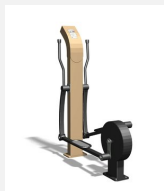

Autres produits de ce groupe

UF.6016
CrossFit