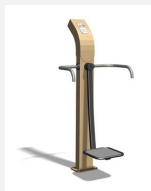

Entraînement avec élan Entraînement facile pour tous. Mouvements guidés avec peu d'efforts. Roulements avec un minimum d'entretien. Roulements avec un minimum d'entretien. Exécution en acier avec éléments en inox. Instructions d'exercices intégrées. Console en acier. Couleur: RAL 1001.

Création Denfit

Numéro de l'article SOPR.045
 Nom de l'article Hipwave - Bonne affaire
 Prix de vente CHF 2'860.00
 Prix spécial **CHF 1'700.00**
 (sans: livraison, montage et TVA)

Age de jeu 14+
 Hauteur de chute 35 cm
 Place nécessaire 410 x 390 cm
 Protection de chute selon la norme SN EN 16630
 Dimension de l'engin 85 x 185 x 90 cm
 Fondations 1 pce
 Total béton 0.29 m³
 Pièce la plus lourde 70 kg
 Nombre de monteurs 2
 Temps de montage 2 h
 complet
 Garantie pièces A vie
 détachées
 Spécial Modèle d'exposition, 1 pce

Autres produits de ce groupe

UF.6016
CrossFit

UF.6016.R
CrossFit
nature

UF.6018
Hipwave

UF.6018.R
Hipwave
nature