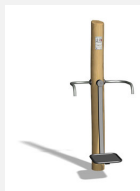

Entraînement avec élan Entraînement facile pour tous. Mouvements guidés avec peu d'efforts. Roulements avec un minimum d'entretien. Roulements avec un minimum d'entretien. Exécution en acier avec éléments en inox. Instructions d'exercices intégrées. Console en acier. Couleur: RAL 1001.

Autres produits de ce groupe

UF.6016
CrossFit

UF.6016.R
CrossFit
nature

UF.6018
Hipwave

UF.6018.R
Hipwave
nature