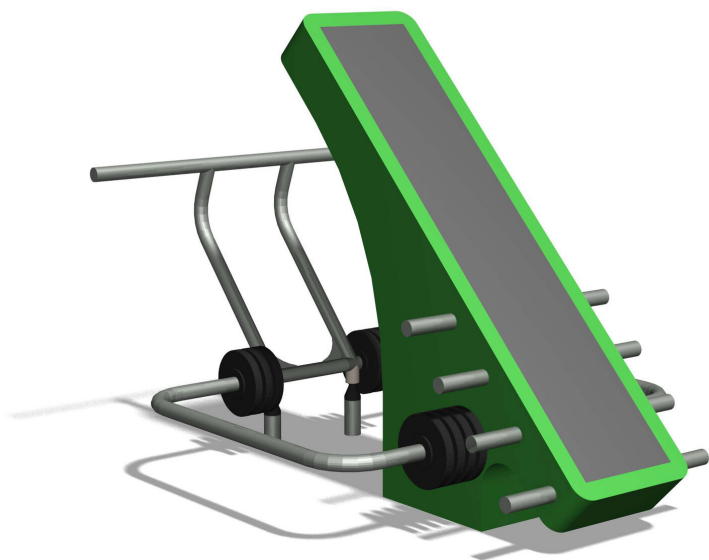

Epaules, pectoraux et biceps par traction Entraînement outdoor attractif. Engins professionnels avec poids réglables. Construction extrêmement solide avec roulements ne nécessitant que peu d'entretien. Mode d'emploi inclus. Construction extrêmement solide avec roulements ne nécessitant que peu d'entretien. Exécution en acier avec éléments en inox. Couleur vert.

Création Denfit

Numéro de l'article SOPR.046
 Nom de l'article T-bar - Bonne affaire
 Prix de vente CHF 5'060.00
 Prix spécial **CHF 2'500.00**
 (sans: livraison, montage et TVA)

Age de jeu 14+
 Place nécessaire 475 x 425 cm
 Protection de chute selon la norme SN EN 16630
 Dimension de l'engin 175 x 125 x 130 cm
 Pièce la plus lourde 130 kg
 Nombre de monteurs 2
 Temps de montage 2 h
 complet
 Garantie pièces A vie
 détachées
 Spécial Bonne affaire, 1 pce