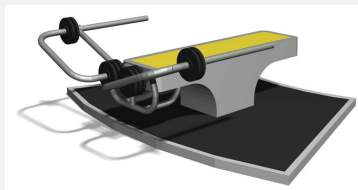

SF.1307
Pectorial