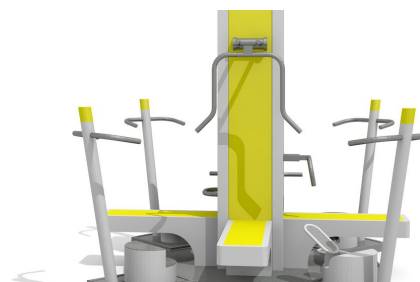

Station d'exercices pour place restreinte, mobile Engin complet avec 9 possibilités d'entraînement. Le réglage des poids peut s'effectuer individuellement. Mode d'emploi inclus. Roulements avec un minimum Mode d'emploi inclus. Construction extrêmement solide avec roulements ne nécessitant que peu d'entretien. Exécution en acier avec éléments en inox. Couleur jaune.

Création Denfit

Numéro de l'article SOPR.047
 Nom de l'article Fitpoint sans toit (8 exercices) - Bonne affaire
 Prix de vente CHF 24'470.00
 Prix spécial **CHF 12'000.00**
 (sans: livraison, montage et TVA)

Age de jeu 14+
 Protection de chute selon la norme SN EN 16630
 Pièce la plus lourde 1160 kg
 Nombre de monteurs 2
 Temps de montage 4 h
 complet
 Garantie pièces A vie
 détachées
 Spécial Modèle d'exposition, 1 pce