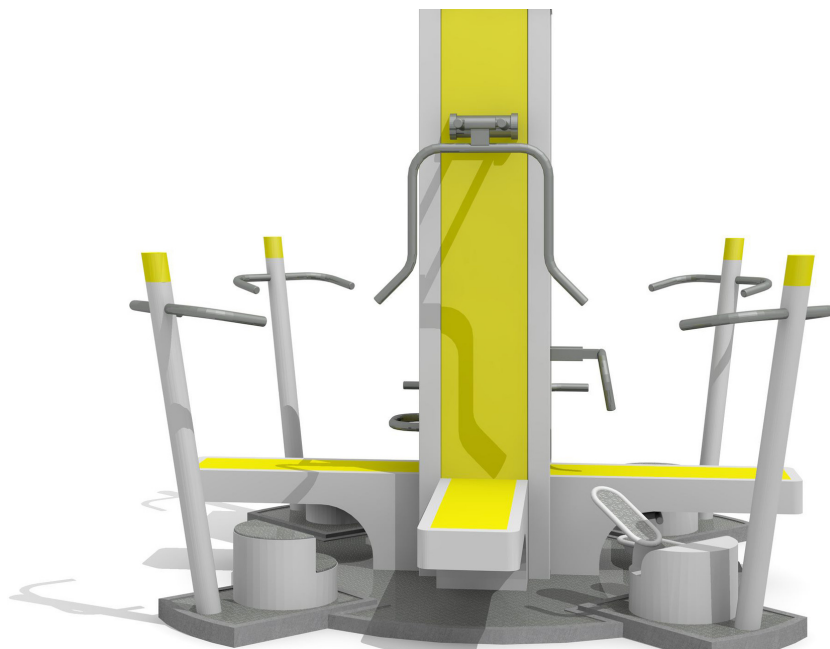

Station d'exercices pour place restreinte, mobile Engin complet avec 9 possibilités d'entraînement. Le réglage des poids peut s'effectuer individuellement. Mode d'emploi inclus. Roulements avec un minimum Mode d'emploi inclus. Construction extrêmement solide avec roulements ne nécessitant que peu d'entretien. Exécution en acier avec éléments en inox. Couleur jaune.

Création Denfit

Numéro de l'article SOPR.047
 Nom de l'article Fitpoint sans toit (8 exercices) - Bonne affaire
 Prix de vente CHF 24'470.00
 Prix spécial **CHF 12'000.00**
 (sans: livraison, montage et TVA)

Age de jeu 14+
 Protection de chute selon la norme SN EN 16630
 Pièce la plus lourde 1160 kg
 Nombre de monteurs 2
 Temps de montage 4 h
 complet
 Garantie pièces A vie
 détachées
 Spécial Modèle d'exposition, 1 pce