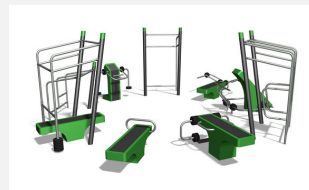

SF.1060
Sportpoint circle