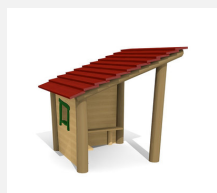

BN.030.03.L
Maisonnette - lasuré