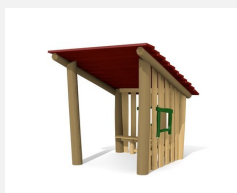

BN.030.04.L
Maisonnette ouverte - lasurée