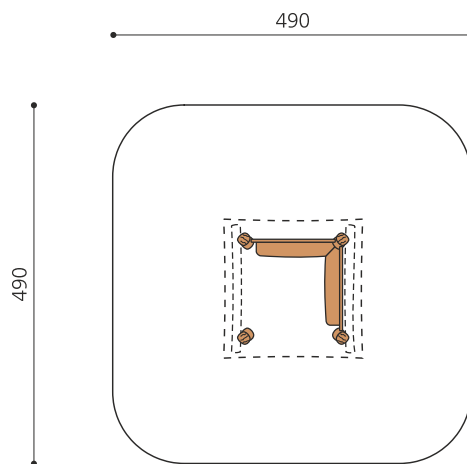

natur

lasur

Création HINNEN

Numéro de l'article	BN.030.04
Nom de l'article	Maisonnette ouverte
Age de jeu	2+
Hauteur de chute	40 cm
Place nécessaire	490 x 490 cm
Protection de chute	Minimum gazon
Zone de protection de chute	24 m ²
Dimension de l'engin	180 x 180 x 180 cm
Fondations	4 pce
Total béton	0.75 m ³
Pièce la plus lourde	750 kg
Nombre de monteurs	2
Temps de montage complet	1 h
Garantie pièces détachées	A vie
Spécial	A installer sur gazon