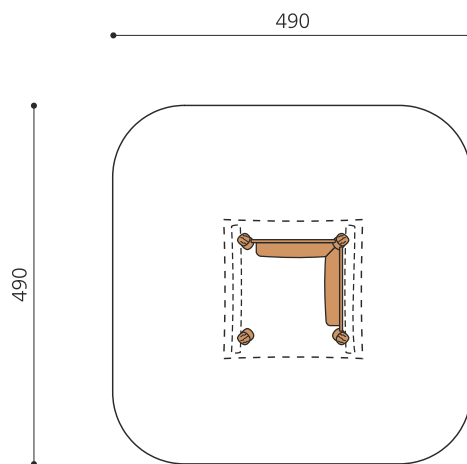

Création HINNEN

**Numéro de l'article** BN.030.04.L  
**Nom de l'article** Maisonnette ouverte - lasurée

Age de jeu 2+  
 Hauteur de chute 40 cm  
 Place nécessaire 490 x 490 cm  
 Protection de chute Minimum gazon  
 Zone de protection de chute 24 m<sup>2</sup>  
 Dimension de l'engin 180 x 180 x 180 cm  
 Fondations 4 pce  
 Total béton 0,75 m<sup>3</sup>  
 Pièce la plus lourde 750 kg  
 Nombre de monteurs 2  
 Temps de montage 1 h complet  
 Garantie pièces A vie détachées  
 Spécial A installer sur gazon