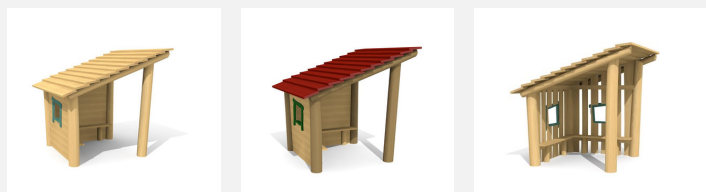

Autres produits de ce groupe

BN.030.03
Maisonnette

BN.030.03.L
Maisonnette - lasuré

BN.030.04
Maisonnette ouverte