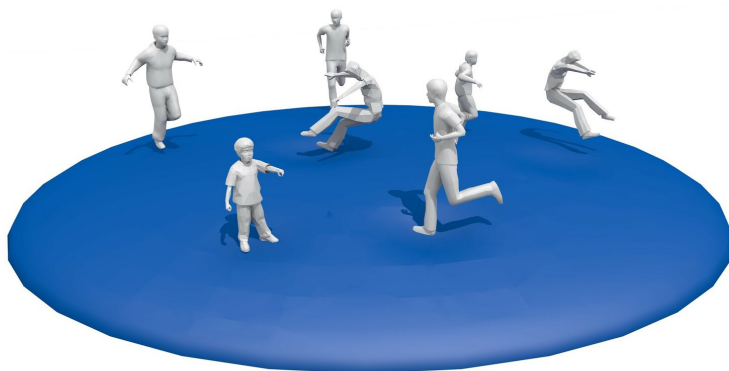

**Le hit pour les enfants de tous les âges.** La surface de saut dynamique anime à tourner, bouger et sauter. Cet engin est également un lieu de rencontre qui permet de se relaxer et de se coucher dessus. Un sol plat et de l'électricité sont indispensables. Bâche en matière synthétique à enterrer. Caisson extérieur pour soufflerie et timer. Une zone de chute de 2 mètres est conseillée autour du jeu.

5 colors

Numéro de l'article	FA.300.10
Nom de l'article	Trampoline coussin d'air rond 10
Age de jeu	3+
Hauteur de chute	100 cm
Place nécessaire	Ø 1400 cm
Protection de chute	Minimum gazon
Dimension de l'engin	Ø 1000 cm
Fondations	zum eingraben / à creuser pce
Spécial	Auch Farbkombination mit mehreren Farben oder individueller Aufdruck möglich.