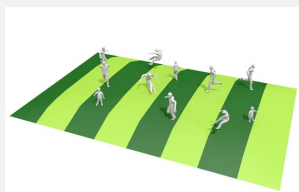

FA.301.16
Trampoline coussin d'air 16