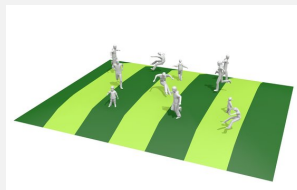

FA.301.13
Trampoline coussin d'air 13