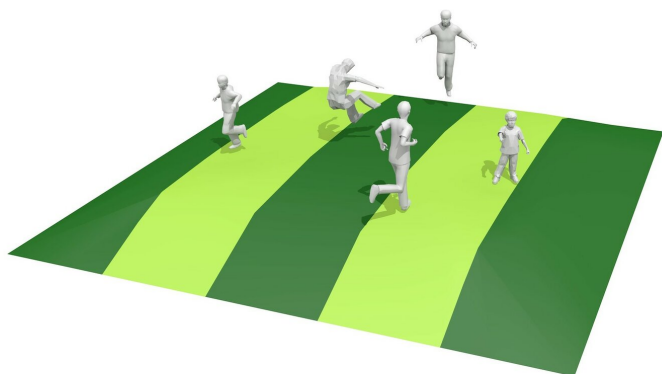

Le hit pour les enfants de tous les âges. La surface de saut dynamique anime à tourner, bouger et sauter. Cet engin est également un lieu de rencontre qui permet de se relaxer et de se coucher dessus. Un sol plat et de l'électricité sont indispensables. Bâche en matière synthétique à enterrer. Caisson extérieur pour soufflerie et timer. Une zone de chute de 2 mètres est conseillée autour du jeu.

5 colors

Numéro de l'article	FA.301.09
Nom de l'article	Trampoline coussin d'air 9
Age de jeu	3+
Hauteur de chute	100 cm
Place nécessaire	1300 x 1270 cm
Protection de chute	Minimum gazon
Dimension de l'engin	900 x 870 cm
Fondations	zum eingraben / à creuser pce
Spécial	Combinaison de plusieurs couleurs ou impression individuelle également possible.