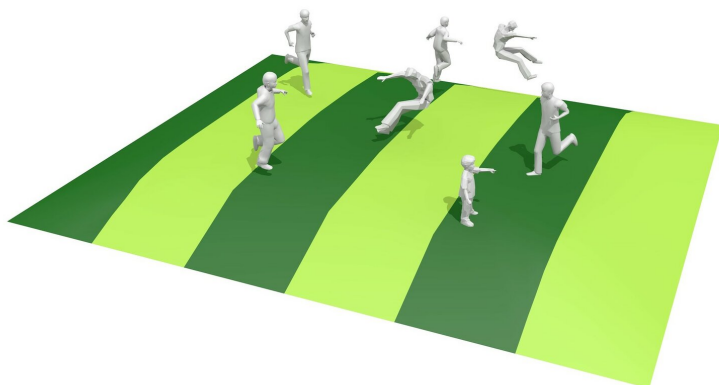

Le hit pour les enfants de tous les âges. La surface de saut dynamique anime à tourner, bouger et sauter. Cet engin est également un lieu de rencontre qui permet de se relaxer et de se coucher dessus. Un sol plat et de l'électricité sont indispensables. Bâche en matière synthétique à enterrer. Caisson extérieur pour soufflerie et timer. Une zone de chute de 2 mètres est conseillée autour du jeu.

5 colors

Numéro de l'article	FA.301.11
Nom de l'article	Trampoline coussin d'air 11
Age de jeu	3+
Hauteur de chute	100 cm
Place nécessaire	1520 x 1300 cm
Protection de chute	Minimum gazon
Dimension de l'engin	1120 x 900 cm
Fondations	zum eingraben / à creuser pce
Spécial	Auch Farbkombination mit mehreren Farben oder individueller Aufdruck möglich.