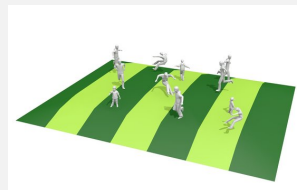

FA.301.13
Trampoline coussin d'air 13