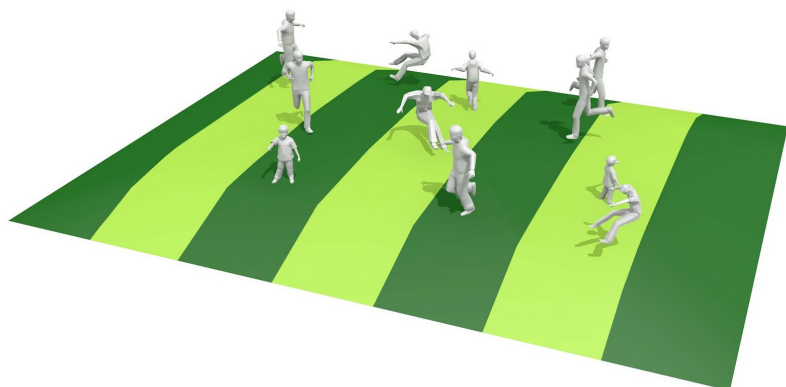

**Le hit pour les enfants de tous les âges.** La surface de saut dynamique anime à tourner, bouger et sauter. Cet engin est également un lieu de rencontre qui permet de se relaxer et de se coucher dessus. Un sol plat et de l'électricité sont indispensables. Bâche en matière synthétique à enterrer. Caisson extérieur pour soufflerie et timer. Une zone de chute de 2 mètres est conseillée autour du jeu.

5 colors

Numéro de l'article	FA.301.13
Nom de l'article	Trampoline coussin d'air 13
Age de jeu	3+
Hauteur de chute	100 cm
Place nécessaire	1770 x 1400 cm
Protection de chute	Minimum gazon
Dimension de l'engin	1370 x 1000 cm
Fondations	zum eingraben / à creuser pce
Spécial	Auch Farbkombination mit mehreren Farben oder individueller Aufdruck möglich.