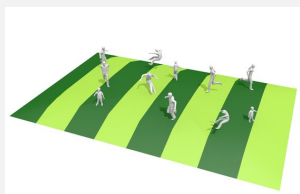

FA.301.16
Trampoline coussin d'air 16