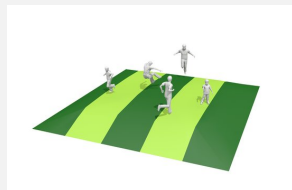

FA.301.09
Trampoline coussin d'air 9