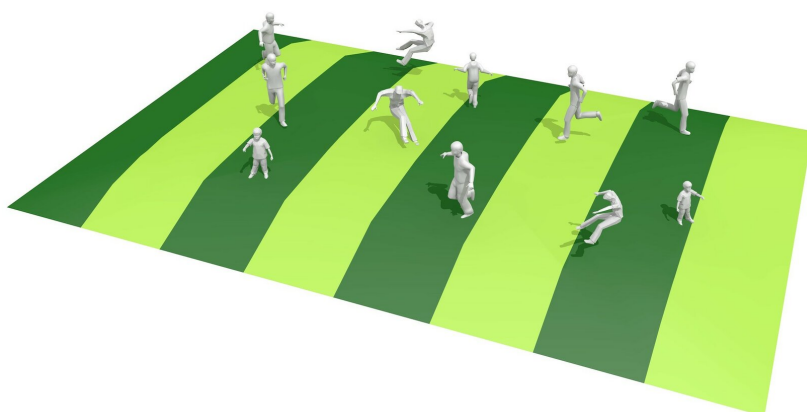

**Le hit pour les enfants de tous les âges.** La surface de saut dynamique anime à tourner, bouger et sauter. Cet engin est également un lieu de rencontre qui permet de se relaxer et de se coucher dessus. Un sol plat et de l'électricité sont indispensables. Bâche en matière synthétique à enterrer. Caisson extérieur pour soufflerie et timer. Une zone de chute de 2 mètres est conseillée autour du jeu.

5 colors

Numéro de l'article	FA.301.16
Nom de l'article	Trampoline coussin d'air 16
Age de jeu	3+
Hauteur de chute	100 cm
Place nécessaire	2010 x 1400 cm
Protection de chute	Minimum gazon
Dimension de l'engin	1610 x 1000 cm
Fondations	zum eingraben / à creuser pce
Spécial	Auch Farbkombination mit mehreren Farben oder individueller Aufdruck möglich.