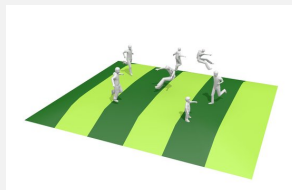

FA.301.11
Trampoline coussin d'air 11