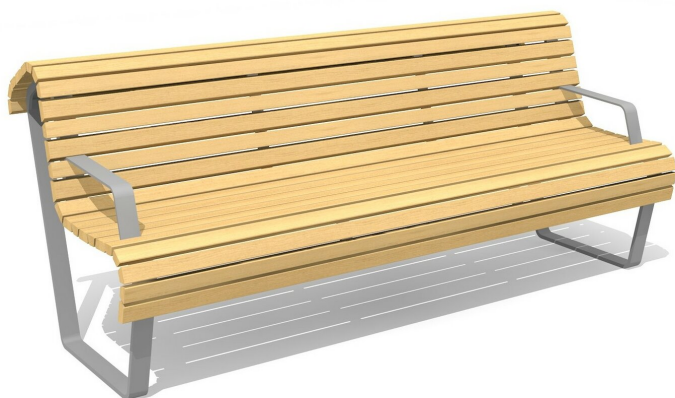

Une nouvelle interprétation d'un banc classique. Il convainc par sa forme et son confort. A visser.
Châssis en métal zingué, gris argent ou anthracite. Lattage en bois de douglas / mélèze indigène.

color

Création HINNEN

Numéro de l'article	BT.070.BA
Nom de l'article	Banc avec accoudoirs
Dimension de l'engin	220 x 89 x 49/92 cm
Fondations	2 pce
Total béton	0.06 m ³
Garantie pièces détachées	A vie
Spécial	Double-fonction, dossier d'appui.