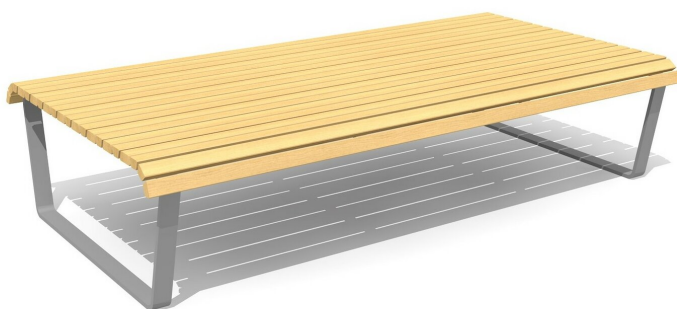

Simplement épuré. La gamme Areo basic comporte également des tables et s'oriente vers un style de mobilier traditionnel. A visser. Châssis en métal zingué, gris argent ou anthracite. Lattage en bois de douglas / mélèze indigène.

color

Création HINNEN

Numéro de l'article	BT.074.L
Nom de l'article	Areo transat basic 120
Dimension de l'engin	220 x 120 x 49 cm
Fondations	2 pce
Total béton	0.1 m ³
Garantie pièces détachées	A vie
Spécial	Pose libre avec console suppl.