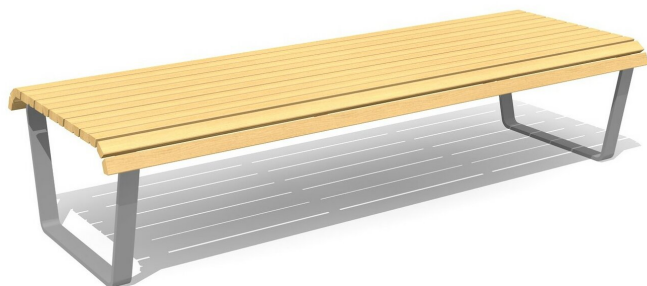

Simplement épuré. La gamme Areo basic comporte également des tables et s'oriente vers un style de mobilier traditionnel. A visser. hâssis en métal zinqué, gris argent ou anthracite. Lattage en bois de douglas / mélèze indigène.

color

Création HINNEN

Numéro de l'article BT.074.H2
Nom de l'article Areo basic banc sans dossier 82

Dimension de l'engin 220 x 82 x 49 cm
 Fondations 2 pce
 Total béton 0.08 m³
 Garantie pièces détachées A vie
 Spécial Pose libre avec console suppl.

Autres produits de ce groupe

BT.074.B
Areo basic banc

BT.074.BA
Areo basic banc avec accoudoirs

BT.074.BAS3
Areo basic senior banc avec 3 accoudoirs

BT.074.BAS4
Areo basic senior banc avec 4
accoudoirs

BT.074.H
Areo basic Banc sans dossier 45