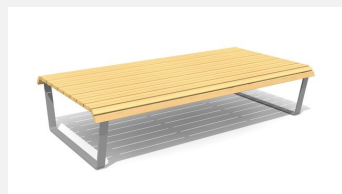

Simplement épuré. La gamme Areo basic comporte également des tables et s'oriente vers un style de mobilier traditionnel. A visser. hâssis en métal zinqué, gris argent ou anthracite. Lattage en bois de douglas / mélèze indigène.

color

Création HINNEN

Numéro de l'article BT.074.H2
Nom de l'article Areo basic banc sans dossier 82

Dimension de l'engin 220 x 82 x 49 cm
 Fondations 2 pce
 Total béton 0.08 m³
 Garantie pièces détachées A vie
 Spécial Pose libre avec console suppl.

Autres produits de ce groupe

BT.074.B
Areo basic banc

BT.074.BA
Areo basic banc avec accoudoirs

BT.074.BAS3
Areo basic senior banc avec 3 accoudoirs

BT.074.BAS4
Areo basic senior banc avec 4
accoudoirs

BT.074.H
Areo basic Banc sans dossier 45