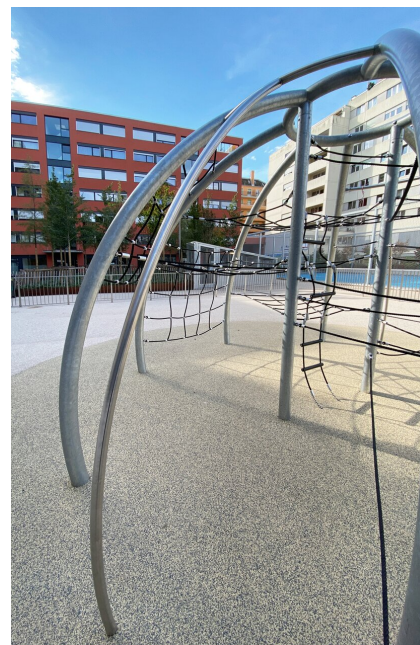

Une grande boule à grimper avec une valeur ludique. Construction simple et durable. Avec différentes possibilités de grimper et de se suspendre. Convient également comme point de rencontre pour les enfants. Un équipement parfait pour la cour de récréation. Armature zingué à chaud. Cordes et filets armés.

Création HINNEN

Numéro de l'article	KL.088.1
Nom de l'article	XL-Vésuve - métal
Age de jeu	7+
Hauteur de chute	295 cm
Place nécessaire	Ø 810 cm
Protection de chute	Selon la norme SN EN 1176
Zone de protection de chute	52 m ²
Dimension de l'engin	Ø 500 cm
Fondations	11 pce
Total béton	2.2 m ³
Pièce la plus lourde	150 kg
Nombre de monteurs	2
Temps de montage complet	24 h
Garantie pièces détachées	A vie