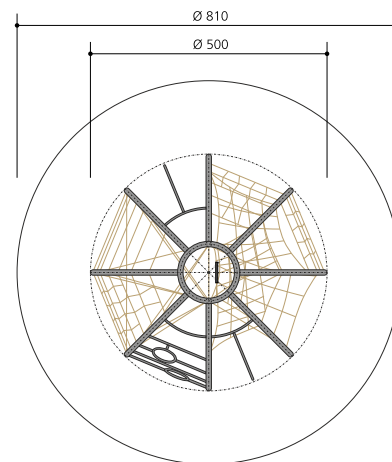

Une grande boule à grimper avec une valeur ludique. Construction simple et durable. Avec différentes possibilités de grimper et de se suspendre. Convient également comme point de rencontre pour les enfants. Un équipement parfait pour la cour de récréation. Armature zingué à chaud. Cordes et filets armés.

Création HINNEN

Numéro de l'article	KL.088.1
Nom de l'article	XL-Vésuve - métal
Age de jeu	7+
Hauteur de chute	295 cm
Place nécessaire	Ø 810 cm
Protection de chute	Selon la norme SN EN 1176
Zone de protection de chute	52 m ²
Dimension de l'engin	Ø 500 cm
Fondations	11 pce
Total béton	2.2 m ³
Pièce la plus lourde	150 kg
Nombre de monteurs	2
Temps de montage complet	24 h
Garantie pièces détachées	A vie