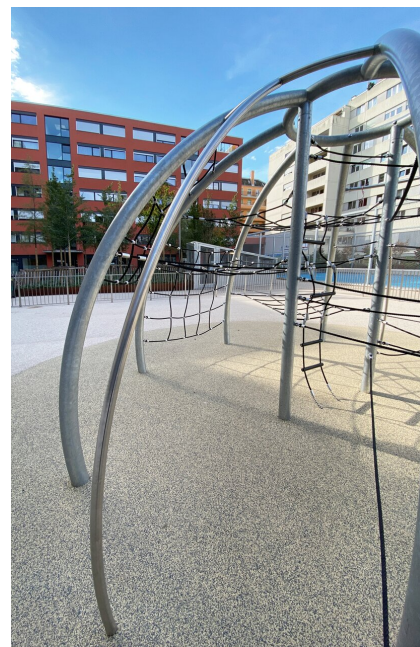

Die grosse Variante unserer Klettervulkane. Nos volcans d'escalade très chauds. La construction simple est classique et solide. Il y a différentes façons d'atteindre le cratère. Les barres cintrées animent la glissade. Armature zingué à chaud et colorée d'après le tableau de couleurs. Cordes et filets armés.

Création HINNEN

<b>Numéro de l'article</b>	KL.088.1.C
<b>Nom de l'article</b>	XL-Vésuve - métal color
<b>Age de jeu</b>	7+
<b>Hauteur de chute</b>	295 cm
<b>Place nécessaire</b>	Ø 810 cm
<b>Protection de chute</b>	Selon la norme SN EN 1176
<b>Zone de protection de chute</b>	52 m <sup>2</sup>
<b>Dimension de l'engin</b>	Ø 500 cm
<b>Fondations</b>	11 pce
<b>Total béton</b>	2.2 m <sup>3</sup>
<b>Pièce la plus lourde</b>	150 kg
<b>Nombre de monteurs</b>	2
<b>Temps de montage complet</b>	24 h
<b>Garantie pièces détachées</b>	A vie