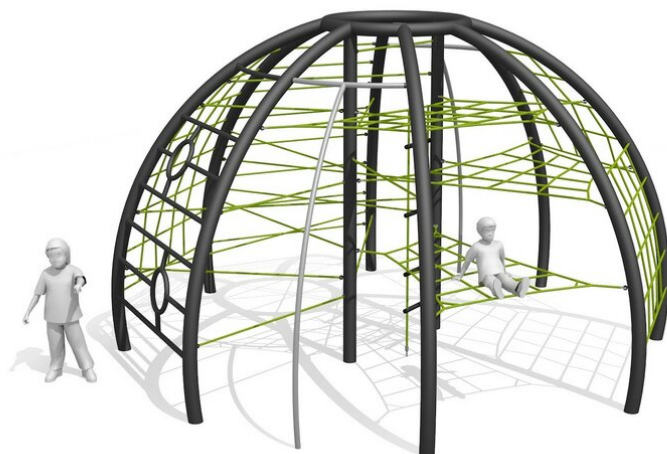

Die grosse Variante unserer Klettervulkane. Nos volcans d'escalade très chauds. La construction simple est classique et solide. Il y a différentes façons d'atteindre le cratère. Les barres cintrées animent la glissade. Armature zingué à chaud et colorée d'après le tableau de couleurs. Cordes et filets armés.

Création HINNEN

<b>Numéro de l'article</b>	KL.088.1.C
<b>Nom de l'article</b>	XL-Vésuve - métal color
<b>Age de jeu</b>	7+
<b>Hauteur de chute</b>	295 cm
<b>Place nécessaire</b>	Ø 810 cm
<b>Protection de chute</b>	Selon la norme SN EN 1176
<b>Zone de protection de chute</b>	52 m <sup>2</sup>
<b>Dimension de l'engin</b>	Ø 500 cm
<b>Fondations</b>	11 pce
<b>Total béton</b>	2.2 m <sup>3</sup>
<b>Pièce la plus lourde</b>	150 kg
<b>Nombre de monteurs</b>	2
<b>Temps de montage complet</b>	24 h
<b>Garantie pièces détachées</b>	A vie

Autres produits de ce groupe

KL.086.1  
Etna - métal

KL.086.1.C  
Etna - métal color

KL.086.2  
Vésuve - métal

KL.086.2.C  
Vésuve - métal color

KL.088.1  
XL-Vésuve - métal