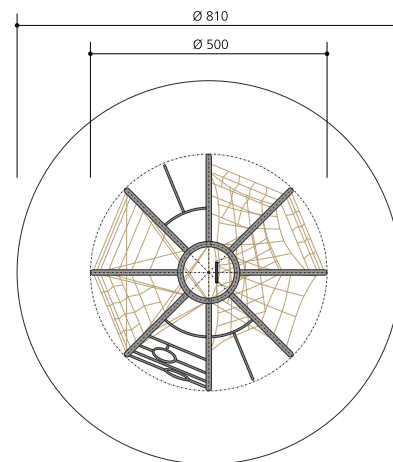

Die grosse Variante unserer Klettervulkane. Nos volcans d'escalade très chauds. La construction simple est classique et solide. Il y a différentes façons d'atteindre le cratère. Les barres cintrées animent la glissade. Armature zingué à chaud et colorée d'après le tableau de couleurs. Cordes et filets armés.

Création HINNEN

<b>Numéro de l'article</b>	KL.088.1.C
<b>Nom de l'article</b>	XL-Vésuve - métal color
<b>Age de jeu</b>	7+
<b>Hauteur de chute</b>	295 cm
<b>Place nécessaire</b>	Ø 810 cm
<b>Protection de chute</b>	Selon la norme SN EN 1176
<b>Zone de protection de chute</b>	52 m <sup>2</sup>
<b>Dimension de l'engin</b>	Ø 500 cm
<b>Fondations</b>	11 pce
<b>Total béton</b>	2.2 m <sup>3</sup>
<b>Pièce la plus lourde</b>	150 kg
<b>Nombre de monteurs</b>	2
<b>Temps de montage complet</b>	24 h
<b>Garantie pièces détachées</b>	A vie