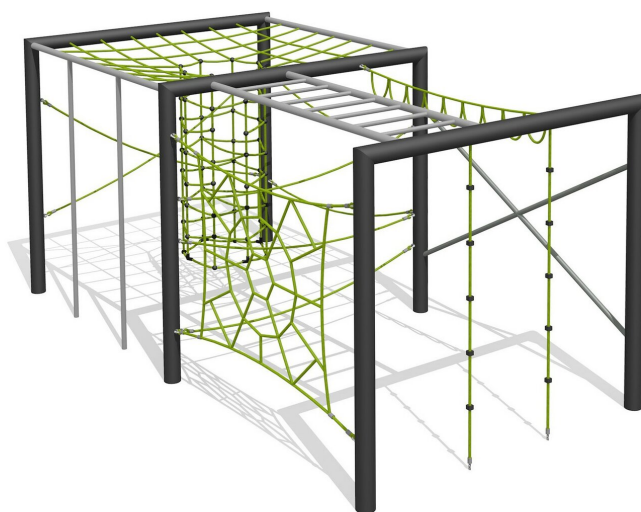

Ludique durable - variante haute. Le nouveau système de grimpe modulaire de bimbo offre de nombreux défis. La variante haute est conçue pour les plus grands. Design moderne avec beaucoup de valeur ludique. Châssis en acier galvanisé et couleur selon charte. Barres zingué à chaud, barres de glisse et pièces de raccord en inox. Cordes armées antivandalisme.

H 200 cm H 250 cm

Création HINNEN

Numéro de l'article KL.160.2.25
Nom de l'article Cube de grimpe en métal 2, hauteur 250 cm

Age de jeu 9+
 Hauteur de chute 250 cm
 Place nécessaire 950 x 700 cm
 Protection de chute Selon la norme SN EN 1176
 Zone de protection de chute 63 m²
 Dimension de l'engin 515 x 265 x 250 cm
 Fondations 10 pce
 Total béton 1.1 m³
 Pièce la plus lourde 140 kg
 Nombre de monteurs 2
 Temps de montage 14 h complet
 Garantie pièces détachées A vie
 Spécial Perfekt kombinierbar mit unseren Original-Quaderschaukeln.

Autres produits de ce groupe

KL.160.1.20
 Cube de grimpe en métal 1, hauteur 200 cm

KL.160.1.25
 Cube de grimpe en métal 1, hauteur 250

KL.160.2.20
 Cube de grimpe en métal 2, hauteur 200