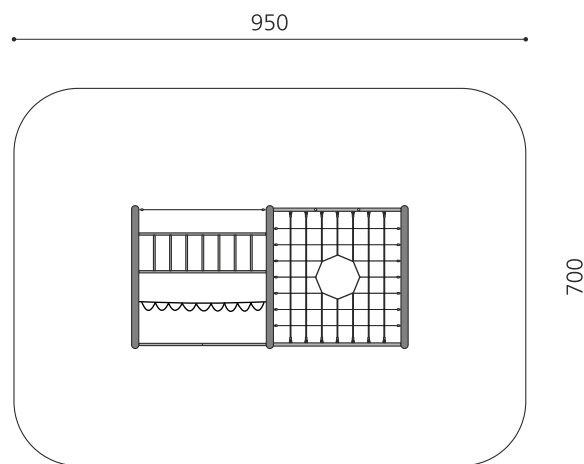

Ludique durable - variante haute. Le nouveau système de grimpe modulaire de bimbo offre de nombreux défis. La variante haute est conçue pour les plus grands. Design moderne avec beaucoup de valeur ludique. Châssis en acier galvanisé et couleur selon charte. Barres zingué à chaud, barres de glisse et pièces de raccord en inox. Cordes armées antivandalisme.

H 200 cm H 250 cm

Création HINNEN

Numéro de l'article KL.160.2.25
Nom de l'article Cube de grimpe en métal 2, hauteur 250 cm

Age de jeu 9+
 Hauteur de chute 250 cm
 Place nécessaire 950 x 700 cm
 Protection de chute Selon la norme SN EN 1176
 Zone de protection de chute 63 m²
 Dimension de l'engin 515 x 265 x 250 cm
 Fondations 10 pce
 Total béton 1.1 m³
 Pièce la plus lourde 140 kg
 Nombre de monteurs 2
 Temps de montage 14 h complet
 Garantie pièces détachées A vie
 Spécial Perfekt kombinierbar mit unseren Original-Quaderschaukeln.

Autres produits de ce groupe

KL.160.1.20
 Cube de grimpe en métal 1, hauteur 200 cm

KL.160.1.25
 Cube de grimpe en métal 1, hauteur 250

KL.160.2.20
 Cube de grimpe en métal 2, hauteur 200