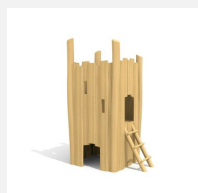

Les enfants aiment des maisonnettes. Un programme complet avec les possibilités les plus diverses pour jouer, grimper et glisser. En bois de robinier massif, croissance naturelle, non traité. Cordes armées antivandalisme. Parties métalliques en inox. Surface bois lasurée écologiquement.

natur

Création HINNEN

Numéro de l'article	BN.131.01
Nom de l'article	Château maisonnette
Age de jeu	3+
Place nécessaire	430 x 430 cm
Protection de chute	selon la norme SN EN 1176
Zone de protection de chute	17 m ²
Dimension de l'engin	130 x 130 x 195 cm
Fondations	4 pce
Total béton	0.75 m ³
Pièce la plus lourde	500 kg
Nombre de monteurs	2
Temps de montage complet	1 h
Garantie pièces détachées	A vie
Spécial	Les installations bimbo nature peuvent être planifiées sur mesure.

Autres produits de ce groupe

BN.131.03
Tour de château M 100

BN.131.05
Burgturm M 150

BN.131.052
Burgturm M 150 mit Inox

BN.131.07
Cabane à filet du château

BN.133.1
Château des chevaliers 1

BN.133.1.L
Château des chevaliers 1 - lasuré