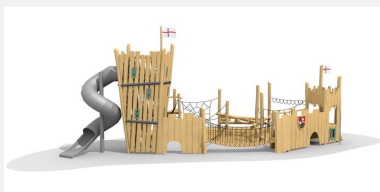

Les enfants aiment des maisonnettes. Un programme complet avec les possibilités les plus diverses pour jouer, grimper et glisser. En bois de robinier massif, croissance naturelle, non traité. Cordes armées antivandalisme. Parties métalliques en inox. Surface bois lasurée écologiquement.

natur

Création HINNEN

Numéro de l'article	BN.131.01
Nom de l'article	Château maisonnette
Age de jeu	3+
Place nécessaire	430 x 430 cm
Protection de chute	selon la norme SN EN 1176
Zone de protection de chute	17 m ²
Dimension de l'engin	130 x 130 x 195 cm
Fondations	4 pce
Total béton	0.75 m ³
Pièce la plus lourde	500 kg
Nombre de monteurs	2
Temps de montage complet	1 h
Garantie pièces détachées	A vie
Spécial	Les installations bimbo nature peuvent être planifiées sur mesure.

BN.133.2
Château de chevaliers ou monde
d'aventures western

BN.133.2.L
Château de chevaliers ou monde
d'aventures western - lasuré