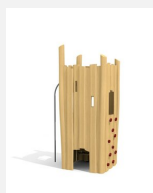

Les enfants aiment des maisonnettes. Un programme complet avec les possibilités les plus diverses pour jouer, grimper et glisser. En bois de robinier massif, croissance naturelle, non traité. Cordes armées antivandalisme. Parties métalliques en inox. Surface bois lasurée écologiquement.

natur

Création HINNEN

Numéro de l'article	BN.131.01
Nom de l'article	Château maisonnette
Age de jeu	3+
Place nécessaire	430 x 430 cm
Protection de chute	selon la norme SN EN 1176
Zone de protection de chute	17 m ²
Dimension de l'engin	130 x 130 x 195 cm
Fondations	4 pce
Total béton	0.75 m ³
Pièce la plus lourde	500 kg
Nombre de monteurs	2
Temps de montage complet	1 h
Garantie pièces détachées	A vie
Spécial	Les installations bimbo nature peuvent être planifiées sur mesure.

Autres produits de ce groupe

BN.131.03
Tour de château M 100

BN.131.05
Burgturm M 150

BN.131.052
Burgturm M 150 mit Inox

BN.131.07
Cabane à filet du château

BN.133.1
Château des chevaliers 1

BN.133.1.L
Château des chevaliers 1 - lasuré