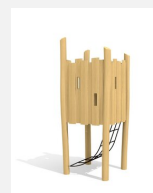

Les enfants aiment des maisonnettes. Un programme complet avec les possibilités les plus diverses pour jouer, grimper et glisser. En bois de robinier massif, croissance naturelle, non traité. Cordes armées antivandalisme. Parties métalliques en inox. Surface bois lasurée écologiquement.

natur

Création HINNEN

Numéro de l'article	BN.131.01
Nom de l'article	Château maisonnette
Age de jeu	3+
Place nécessaire	430 x 430 cm
Protection de chute	selon la norme SN EN 1176
Zone de protection de chute	17 m ²
Dimension de l'engin	130 x 130 x 195 cm
Fondations	4 pce
Total béton	0.75 m ³
Pièce la plus lourde	500 kg
Nombre de monteurs	2
Temps de montage complet	1 h
Garantie pièces détachées	A vie
Spécial	Les installations bimbo nature peuvent être planifiées sur mesure.

Autres produits de ce groupe

BN.131.03
Tour de château M 100

BN.131.05
Burgturm M 150

BN.131.052
Burgturm M 150 mit Inox

BN.131.07
Cabane à filet du château

BN.133.1
Château des chevaliers 1

BN.133.1.L
Château des chevaliers 1 - lasuré

BN.133.2
Château de chevaliers ou monde
d'aventures western

BN.133.2.L
Château de chevaliers ou monde
d'aventures western - lasuré