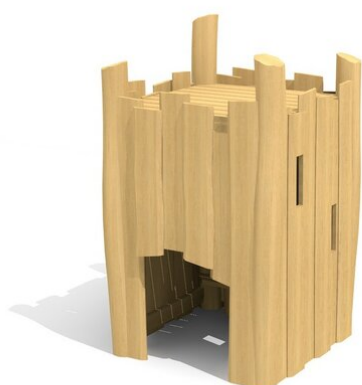

Les enfants aiment des maisonnettes. Un programme complet avec les possibilités les plus diverses pour jouer, grimper et glisser. En bois de robinier massif, croissance naturelle, non traité. Cordes armées antivandalisme. Parties métalliques en inox. Surface bois lasurée écologiquement.

natur

Création HINNEN

Numéro de l'article	BN.131.01
Nom de l'article	Château maisonnette
Age de jeu	3+
Place nécessaire	430 x 430 cm
Protection de chute	selon la norme SN EN 1176
Zone de protection de chute	17 m ²
Dimension de l'engin	130 x 130 x 195 cm
Fondations	4 pce
Total béton	0.75 m ³
Pièce la plus lourde	500 kg
Nombre de monteurs	2
Temps de montage complet	1 h
Garantie pièces détachées	A vie
Spécial	Les installations bimbo nature peuvent être planifiées sur mesure.

Autres produits de ce groupe

BN.131.03
Tour de château M 100

BN.131.05
Burgturm M 150

BN.131.052
Burgturm M 150 mit Inox

BN.131.07
Cabane à filet du château

BN.133.1
Château des chevaliers 1

BN.133.1.L
Château des chevaliers 1 - lasuré