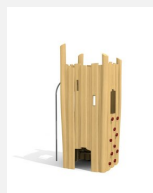

Les enfants aiment des maisonnettes. Un programme complet avec les possibilités les plus diverses pour jouer, grimper et glisser. En bois de robinier massif, croissance naturelle, non traité. Cordes armées antivandalisme. Parties métalliques en inox. Surface bois lasurée écologiquement.

natur

Création HINNEN

Numéro de l'article	BN.131.03
Nom de l'article	Tour de château M 100
Age de jeu	3+
Hauteur de chute	100 cm
Place nécessaire	500 x 450 cm
Protection de chute	selon la norme SN EN 1176
Zone de protection de chute	21 m ²
Dimension de l'engin	200 x 150 x 295 cm
Fondations	5 pce
Total béton	1 m ³
Pièce la plus lourde	700 kg
Nombre de monteurs	2
Temps de montage complet	2 h
Garantie pièces détachées	A vie
Spécial	Les installations bimbo nature peuvent être planifiées sur mesure.

Autres produits de ce groupe

BN.131.01
Château
maisonnette

BN.131.05
Burgturm M
150

BN.131.052
Burgturm M
150 mit Inox

BN.131.07
Cabane à filet
du château

BN.133.1
Château des chevaliers 1

BN.133.1.L
Château des chevaliers 1 - lasuré