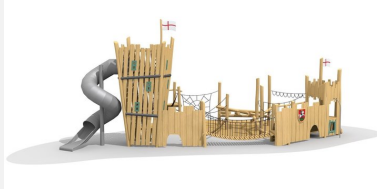

Les enfants aiment des maisonnettes. Un programme complet avec les possibilités les plus diverses pour jouer, grimper et glisser. En bois de robinier massif, croissance naturelle, non traité. Cordes armées antivandalisme. Parties métalliques en inox. Surface bois lasurée écologiquement.

natur

Création HINNEN

Numéro de l'article	BN.131.03
Nom de l'article	Tour de château M 100
Age de jeu	3+
Hauteur de chute	100 cm
Place nécessaire	500 x 450 cm
Protection de chute	selon la norme SN EN 1176
Zone de protection de chute	21 m ²
Dimension de l'engin	200 x 150 x 295 cm
Fondations	5 pce
Total béton	1 m ³
Pièce la plus lourde	700 kg
Nombre de monteurs	2
Temps de montage complet	2 h
Garantie pièces détachées	A vie
Spécial	Les installations bimbo nature peuvent être planifiées sur mesure.

BN.133.2
Château de chevaliers ou monde
d'aventures western

BN.133.2.L
Château de chevaliers ou monde
d'aventures western - lasuré