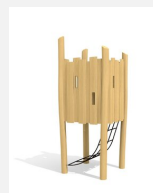

Les enfants aiment des maisonnettes. Un programme complet avec les possibilités les plus diverses pour jouer, grimper et glisser. En bois de robinier massif, croissance naturelle, non traité. Cordes armées antivandalisme. Parties métalliques en inox. Surface bois lasurée écologiquement.

natur

Création HINNEN

Numéro de l'article	BN.131.03
Nom de l'article	Tour de château M 100
Age de jeu	3+
Hauteur de chute	100 cm
Place nécessaire	500 x 450 cm
Protection de chute	selon la norme SN EN 1176
Zone de protection de chute	21 m ²
Dimension de l'engin	200 x 150 x 295 cm
Fondations	5 pce
Total béton	1 m ³
Pièce la plus lourde	700 kg
Nombre de monteurs	2
Temps de montage complet	2 h
Garantie pièces détachées	A vie
Spécial	Les installations bimbo nature peuvent être planifiées sur mesure.

Autres produits de ce groupe

BN.131.01
Château
maisonnette

BN.131.05
Burgturm M
150

BN.131.052
Burgturm M
150 mit Inox

BN.131.07
Cabane à filet
du château

BN.133.1
Château des chevaliers 1

BN.133.1.L
Château des chevaliers 1 - lasuré

BN.133.2
Château de chevaliers ou monde
d'aventures western

BN.133.2.L
Château de chevaliers ou monde
d'aventures western - lasuré