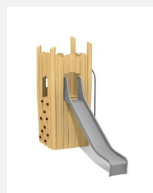

Les enfants aiment des maisonnettes. Un programme complet avec les possibilités les plus diverses pour jouer, grimper et glisser. En bois de robinier massif, croissance naturelle, non traité. Cordes armées antivandalisme. Parties métalliques en inox. Surface bois lasurée écologiquement.

natur

Création HINNEN

Numéro de l'article	BN.131.03
Nom de l'article	Tour de château M 100
Age de jeu	3+
Hauteur de chute	100 cm
Place nécessaire	500 x 450 cm
Protection de chute	selon la norme SN EN 1176
Zone de protection de chute	21 m ²
Dimension de l'engin	200 x 150 x 295 cm
Fondations	5 pce
Total béton	1 m ³
Pièce la plus lourde	700 kg
Nombre de monteurs	2
Temps de montage complet	2 h
Garantie pièces détachées	A vie
Spécial	Les installations bimbo nature peuvent être planifiées sur mesure.

Autres produits de ce groupe

BN.131.01
Château
maisonnette

BN.131.05
Burgturm M
150

BN.131.052
Burgturm M
150 mit Inox

BN.131.07
Cabane à filet
du château

BN.133.1
Château des chevaliers 1

BN.133.1.L
Château des chevaliers 1 - lasuré