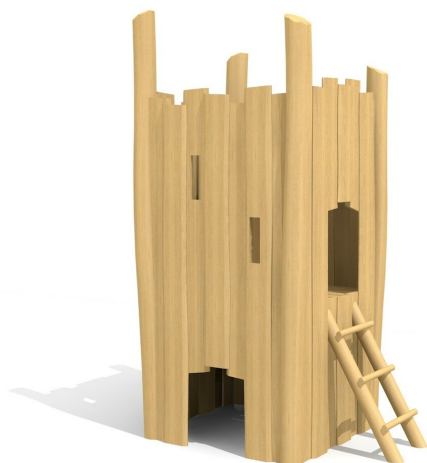

Les enfants aiment des maisonnettes. Un programme complet avec les possibilités les plus diverses pour jouer, grimper et glisser. En bois de robinier massif, croissance naturelle, non traité. Cordes armées antivandalisme. Parties métalliques en inox. Surface bois lasurée écologiquement.

natur

Création HINNEN

Numéro de l'article	BN.131.03
Nom de l'article	Tour de château M 100
Age de jeu	3+
Hauteur de chute	100 cm
Place nécessaire	500 x 450 cm
Protection de chute	selon la norme SN EN 1176
Zone de protection de chute	21 m ²
Dimension de l'engin	200 x 150 x 295 cm
Fondations	5 pce
Total béton	1 m ³
Pièce la plus lourde	700 kg
Nombre de monteurs	2
Temps de montage complet	2 h
Garantie pièces détachées	A vie
Spécial	Les installations bimbo nature peuvent être planifiées sur mesure.

Autres produits de ce groupe

BN.131.01
Château
maisonnette

BN.131.05
Burgturm M
150

BN.131.052
Burgturm M
150 mit Inox

BN.131.07
Cabane à filet
du château

BN.133.1
Château des chevaliers 1

BN.133.1.L
Château des chevaliers 1 - lasuré