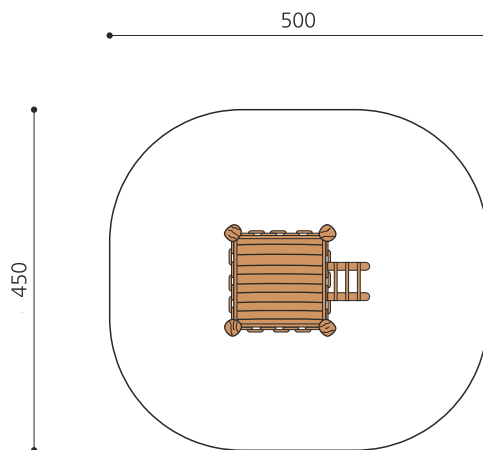

natur

Création HINNEN

Numéro de l'article	BN.131.03
Nom de l'article	Tour de château M 100
Age de jeu	3+
Hauteur de chute	100 cm
Place nécessaire	500 x 450 cm
Protection de chute	selon la norme SN EN 1176
Zone de protection de chute	21 m ²
Dimension de l'engin	200 x 150 x 295 cm
Fondations	5 pce
Total béton	1 m ³
Pièce la plus lourde	700 kg
Nombre de monteurs	2
Temps de montage complet	2 h
Garantie pièces détachées	A vie
Spécial	Les installations bimbo nature peuvent être planifiées sur mesure.