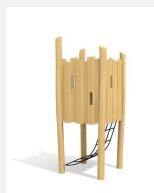

Les enfants aiment des maisonnettes. Un programme complet avec les possibilités les plus diverses pour jouer, grimper et glisser. En bois de robinier massif, croissance naturelle, non traité. Cordes armées antivandalisme. Parties métalliques en inox. Surface bois lasurée écologiquement.

natur

Création HINNEN

Numéro de l'article	BN.131.05
Nom de l'article	Burgturm M 150
Age de jeu	3+
Hauteur de chute	150 cm
Place nécessaire	500 x 450 cm
Protection de chute	selon la norme SN EN 1176
Zone de protection de chute	21 m ²
Dimension de l'engin	200 x 150 x 350 cm
Fondations	5 pce
Total béton	0.85 m ³
Pièce la plus lourde	800 kg
Nombre de monteurs	2
Temps de montage complet	4 h
Garantie pièces détachées	A vie
Spécial	Les installations bimbo nature peuvent être planifiées sur mesure.

Autres produits de ce groupe

BN.131.01
Château maisonnette

BN.131.03
Tour de château M 100

BN.131.052
Burgturm M 150 mit Inox

BN.131.07
Cabane à filet du château

BN.133.1
Château des chevaliers 1

BN.133.1.L
Château des chevaliers 1 - lasuré

BN.133.2
Château de chevaliers ou monde
d'aventures western

BN.133.2.L
Château de chevaliers ou monde
d'aventures western - lasuré