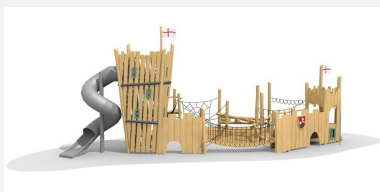

Les enfants aiment des maisonnettes. Un programme complet avec les possibilités les plus diverses pour jouer, grimper et glisser. En bois de robinier massif, croissance naturelle, non traité. Cordes armées antivandalisme. Parties métalliques en inox. Surface bois lasurée écologiquement.

natur

Création HINNEN

Numéro de l'article	BN.131.05
Nom de l'article	Burgturm M 150
Age de jeu	3+
Hauteur de chute	150 cm
Place nécessaire	500 x 450 cm
Protection de chute	selon la norme SN EN 1176
Zone de protection de chute	21 m ²
Dimension de l'engin	200 x 150 x 350 cm
Fondations	5 pce
Total béton	0.85 m ³
Pièce la plus lourde	800 kg
Nombre de monteurs	2
Temps de montage complet	4 h
Garantie pièces détachées	A vie
Spécial	Les installations bimbo nature peuvent être planifiées sur mesure.

Autres produits de ce groupe

BN.131.01
Château maisonnette

BN.131.03
Tour de château M 100

BN.131.052
Burgturm M 150 mit Inox

BN.131.07
Cabane à filet du château

BN.133.1
Château des chevaliers 1

BN.133.1.L
Château des chevaliers 1 - lasuré

BN.133.2
Château de chevaliers ou monde
d'aventures western

BN.133.2.L
Château de chevaliers ou monde
d'aventures western - lasuré