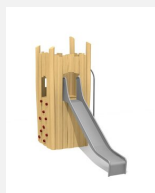

Les enfants aiment des maisonnettes. Un programme complet avec les possibilités les plus diverses pour jouer, grimper et glisser. En bois de robinier massif, croissance naturelle, non traité. Cordes armées antivandalisme. Parties métalliques en inox. Surface bois lasurée écologiquement.

natur

Création HINNEN

Numéro de l'article	BN.131.05
Nom de l'article	Burgturm M 150
Age de jeu	3+
Hauteur de chute	150 cm
Place nécessaire	500 x 450 cm
Protection de chute	selon la norme SN EN 1176
Zone de protection de chute	21 m ²
Dimension de l'engin	200 x 150 x 350 cm
Fondations	5 pce
Total béton	0.85 m ³
Pièce la plus lourde	800 kg
Nombre de monteurs	2
Temps de montage complet	4 h
Garantie pièces détachées	A vie
Spécial	Les installations bimbo nature peuvent être planifiées sur mesure.

Autres produits de ce groupe

BN.131.01
Château maisonnette

BN.131.03
Tour de château M 100

BN.131.052
Burgturm M 150 mit Inox

BN.131.07
Cabane à filet du château

BN.133.1
Château des chevaliers 1

BN.133.1.L
Château des chevaliers 1 - lasuré