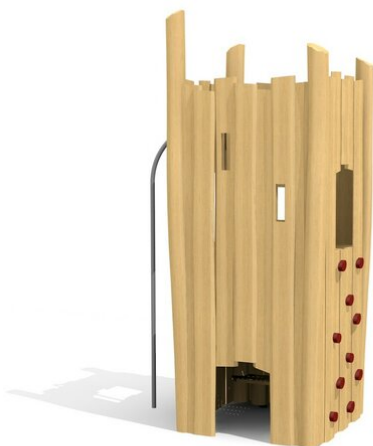

Les enfants aiment des maisonnettes. Un programme complet avec les possibilités les plus diverses pour jouer, grimper et glisser. En bois de robinier massif, croissance naturelle, non traité. Cordes armées antivandalisme. Parties métalliques en inox. Surface bois lasurée écologiquement.

natur

Création HINNEN

Numéro de l'article	BN.131.05
Nom de l'article	Burgturm M 150
Age de jeu	3+
Hauteur de chute	150 cm
Place nécessaire	500 x 450 cm
Protection de chute	selon la norme SN EN 1176
Zone de protection de chute	21 m ²
Dimension de l'engin	200 x 150 x 350 cm
Fondations	5 pce
Total béton	0.85 m ³
Pièce la plus lourde	800 kg
Nombre de monteurs	2
Temps de montage complet	4 h
Garantie pièces détachées	A vie
Spécial	Les installations bimbo nature peuvent être planifiées sur mesure.

Autres produits de ce groupe

BN.131.01
Château maisonnette

BN.131.03
Tour de château M 100

BN.131.052
Burgturm M 150 mit Inox

BN.131.07
Cabane à filet du château

BN.133.1
Château des chevaliers 1

BN.133.1.L
Château des chevaliers 1 - lasuré