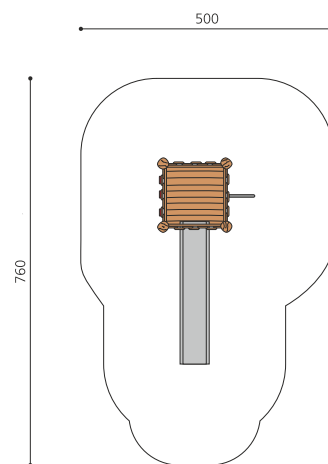

**Tour de château M150 avec toboggan en inox** Un programme complet avec les possibilités les plus diverses pour jouer, grimper et glisser. En bois de robinier massif, croissance naturelle, non traité. Cordes armées antivandalisme. Parties métalliques en inox. Surface bois lasurée écologiquement.

natur

Création HINNEN

**Numéro de l'article** BN.131.052  
**Nom de l'article** Burgturm M 150 mit Inox Rutsche

Age de jeu 3+  
 Hauteur de chute 150 cm  
 Place nécessaire 760 x 500 cm  
 Protection de chute selon la norme SN EN 1176  
 Zone de protection de chute 31 m<sup>2</sup>  
 Dimension de l'engin 410 x 200 x 350 cm  
 Fondations 6 pce  
 Total béton 0.9 m<sup>3</sup>  
 Pièce la plus lourde 800 kg  
 Nombre de monteurs 2  
 Temps de montage 6 h complet  
 Garantie pièces détachées A vie  
 Spécial Les installations bimbo nature peuvent être planifiées sur mesure.