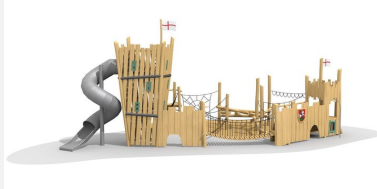

**Tour de château M150 avec toboggan en inox** Un programme complet avec les possibilités les plus diverses pour jouer, grimper et glisser. En bois de robinier massif, croissance naturelle, non traité. Cordes armées antivandalisme. Parties métalliques en inox. Surface bois lasurée écologiquement.

natur

Création HINNEN

**Numéro de l'article** BN.131.052  
**Nom de l'article** Burgturm M 150 mit Inox Rutsche

Age de jeu 3+  
 Hauteur de chute 150 cm  
 Place nécessaire 760 x 500 cm  
 Protection de chute selon la norme SN EN 1176  
 Zone de protection de chute 31 m<sup>2</sup>  
 Dimension de l'engin 410 x 200 x 350 cm  
 Fondations 6 pce  
 Total béton 0.9 m<sup>3</sup>  
 Pièce la plus lourde 800 kg  
 Nombre de monteurs 2  
 Temps de montage 6 h complet  
 Garantie pièces détachées A vie  
 Spécial Les installations bimbo nature peuvent être planifiées sur mesure.

BN.133.2  
Château de chevaliers ou monde  
d'aventures western

BN.133.2.L  
Château de chevaliers ou monde  
d'aventures western - lasuré