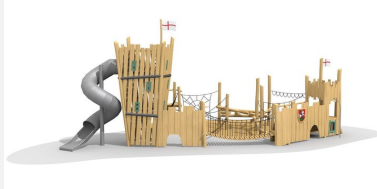

Maisonnette fermée avec grimpe intérieure. Un programme complet avec les possibilités les plus diverses pour jouer, grimper et glisser. En bois de robinier massif, croissance naturelle, non traité. Cordes armées antivandalisme. Parties métalliques en inox. Surface bois lasurée écologiquement.

natur

Création HINNEN

Numéro de l'article	BN.131.07
Nom de l'article	Cabane à filet du château
Age de jeu	3+
Hauteur de chute	100 cm
Place nécessaire	450 x 450 cm
Protection de chute	selon la norme SN EN 1176
Zone de protection de chute	19 m ²
Dimension de l'engin	150 x 150 x 350 cm
Fondations	4 pce
Total béton	0.75 m ³
Pièce la plus lourde	750 kg
Nombre de monteurs	2
Temps de montage complet	6 h
Garantie pièces détachées	A vie
Spécial	Les installations bimbo nature peuvent être planifiées sur mesure.

BN.133.2
Château de chevaliers ou monde
d'aventures western

BN.133.2.L
Château de chevaliers ou monde
d'aventures western - lasuré