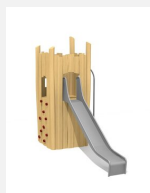

Maisonnette fermée avec grimpe intérieure. Un programme complet avec les possibilités les plus diverses pour jouer, grimper et glisser. En bois de robinier massif, croissance naturelle, non traité. Cordes armées antivandalisme. Parties métalliques en inox. Surface bois lasurée écologiquement.

natur

Création HINNEN

Numéro de l'article	BN.131.07
Nom de l'article	Cabane à filet du château
Age de jeu	3+
Hauteur de chute	100 cm
Place nécessaire	450 x 450 cm
Protection de chute	selon la norme SN EN 1176
Zone de protection de chute	19 m ²
Dimension de l'engin	150 x 150 x 350 cm
Fondations	4 pce
Total béton	0.75 m ³
Pièce la plus lourde	750 kg
Nombre de monteurs	2
Temps de montage complet	6 h
Garantie pièces détachées	A vie
Spécial	Les installations bimbo nature peuvent être planifiées sur mesure.

Autres produits de ce groupe

BN.131.01
Château
maisonnette

BN.131.03
Tour de château M
100

BN.131.05
Burgturm M
150

BN.131.052
Burgturm M
150 mit Inox

BN.133.1
Château des chevaliers 1

BN.133.1.L
Château des chevaliers 1 - lasuré

BN.133.2
Château de chevaliers ou monde
d'aventures western

BN.133.2.L
Château de chevaliers ou monde
d'aventures western - lasuré