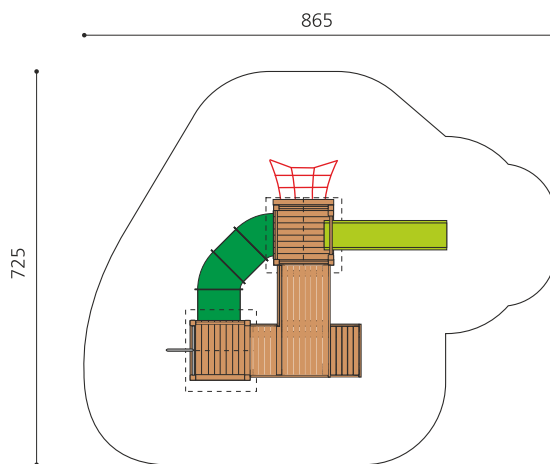

**Village de jeux avec différentes possibilités de grimpe et passerelles** Un paysage complet de jeux et d'escalade avec les montées et les descentes les plus diverses. Les petits peuvent y séjourner, expérimenter, grimper et jouer autant qu'ils le souhaitent. Klassische bimbo Konstruktion in einheimischer Weisstanne KDI, vandalsichere bc-rope Seile, mit verzinkten Stahlkonsolen im Bodenbereich, GFK Kunststoff Rutsche.

Création HINNEN

**Numéro de l'article** BSX.032  
**Nom de l'article** Village-grotte 2

Age de jeu	3+
Hauteur de chute	100 cm
Place nécessaire	870 x 720 cm
Protection de chute	Minimum gazon
Zone de protection de chute	46 m <sup>2</sup>
Dimension de l'engin	520 x 420 cm
Fondations	19 pce
Total béton	2.1 m <sup>3</sup>
Pièce la plus lourde	220 kg
Nombre de monteurs	2
Temps de montage complet	10 h
Garantie pièces détachées	A vie
Spécial	Auf Rasen aufstellbar

Autres produits de ce groupe

BSX.032.L  
 Village-grotte 2 - lasure en couleur