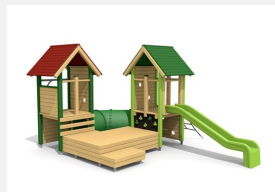

Autres produits de ce groupe

BSX.032.L
Village-grotte 2 - lasure en couleur