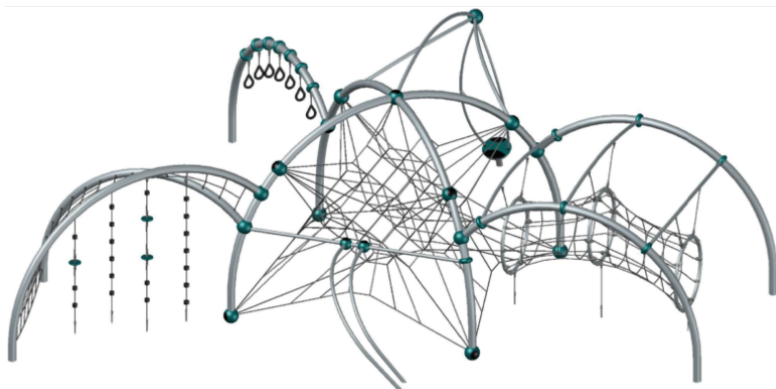

**Filet spatial avec un design intemporel.** Un programme complet avec des possibilités illimitées. Durables et indestructibles. La qualité de Berliner Seilfabrik, notre partenaire de longue date, est éprouvée. Un programme complet avec des possibilités illimitées. Durables et indestructibles. La qualité de Berliner Seilfabrik, notre partenaire de longue date, est éprouvée.

color

Création Berliner Seilfabrik

<b>Numéro de l'article</b>	<b>B71.133.002</b>
<b>Nom de l'article</b>	<b>Quadrifol.02</b>
Age de jeu	5+
Hauteur de chute	290 cm
Place nécessaire	1460 x 1540 cm
Protection de chute	Selon la norme SN EN 1176
Zone de protection de chute	136 m <sup>2</sup>
Dimension de l'engin	1160 x 1240 x 380 cm
Fondations	18 pce
Total béton	12 m <sup>3</sup>
Pièce la plus lourde	150 kg
Nombre de monteurs	4
Temps de montage complet	64 h
Garantie pièces détachées	A vie