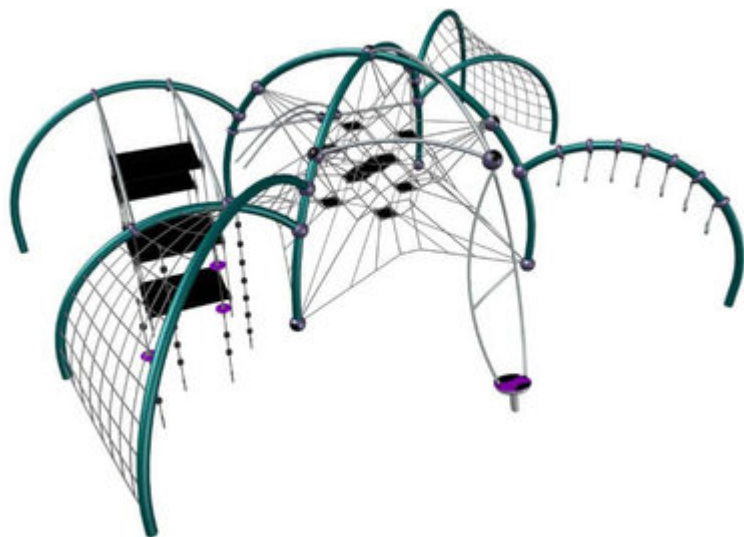

Filet spatial avec un design intemporel. Un programme complet avec des possibilités illimitées. Durables et indestructibles. La qualité de Berliner Seilfabrik, notre partenaire de longue date, est éprouvée. Un programme complet avec des possibilités illimitées. Durables et indestructibles. La qualité de Berliner Seilfabrik, notre partenaire de longue date, est éprouvée.

Création Berliner Seilfabrik

Numéro de l'article	B71.133.003
Nom de l'article	Quadrifol.03
Age de jeu	5+
Hauteur de chute	290 cm
Place nécessaire	1460 x 1580 cm
Protection de chute	Selon la norme SN EN 1176
Zone de protection de chute	139 m ²
Dimension de l'engin	1160 x 1380 x 380 cm
Fondations	24 pce
Total béton	13 m ³
Pièce la plus lourde	150 kg
Nombre de monteurs	3
Temps de montage complet	48 h
Garantie pièces détachées	A vie