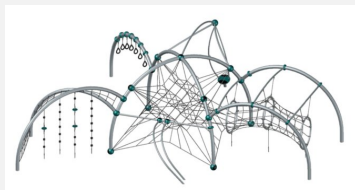

Autres produits de ce groupe

B71.133.002
Quadrifol.02