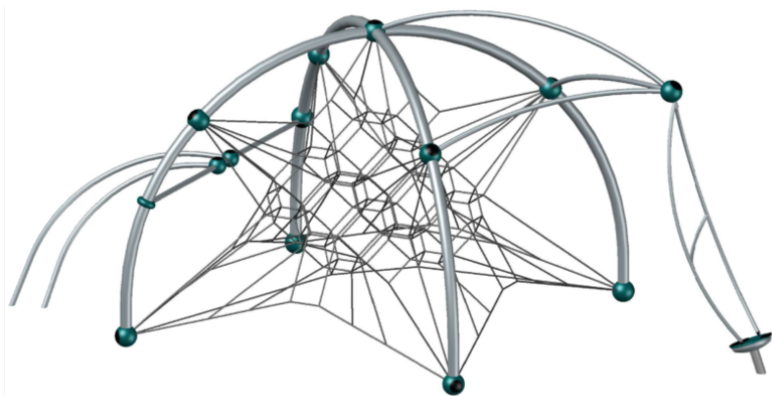

**Filet spatial avec un design intemporel.** Un programme complet avec des possibilités illimitées. Durables et indestructibles. La qualité de Berliner Seilfabrik, notre partenaire de longue date, est éprouvée. Un programme complet avec des possibilités illimitées. Durables et indestructibles. La qualité de Berliner Seilfabrik, notre partenaire de longue date, est éprouvée.

color

Création Berliner Seilfabrik

<b>Numéro de l'article</b>	<b>B71.133.004</b>
<b>Nom de l'article</b>	<b>Quadrifol.04</b>
Age de jeu	5+
Hauteur de chute	156 cm
Place nécessaire	1100 x 1020 cm
Protection de chute	Selon la norme SN EN 1176
Zone de protection de chute	70 m <sup>2</sup>
Dimension de l'engin	740 x 670 x 380 cm
Fondations	6 pce
Total béton	7 m <sup>3</sup>
Pièce la plus lourde	85 kg
Nombre de monteurs	3
Temps de montage complet	24 h
Garantie pièces détachées	A vie