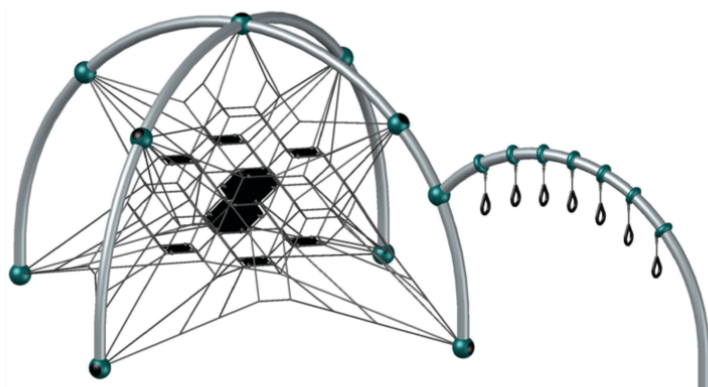

**Filet spatial avec un design intemporel.** Un programme complet avec des possibilités illimitées. Durables et indestructibles. La qualité de Berliner Seilfabrik, notre partenaire de longue date, est éprouvée. Un programme complet avec des possibilités illimitées. Durables et indestructibles. La qualité de Berliner Seilfabrik, notre partenaire de longue date, est éprouvée.

Création Berliner Seilfabrik

<b>Numéro de l'article</b>	<b>B71.133.005</b>
<b>Nom de l'article</b>	<b>Quadrifol.05</b>
Age de jeu	5+
Hauteur de chute	189 cm
Place nécessaire	1230 x 910 cm
Protection de chute	Selon la norme SN EN 1176
Zone de protection de chute	58 m <sup>2</sup>
Dimension de l'engin	930 x 610 x 350 cm
Fondations	5 pce
Total béton	6,5 m <sup>3</sup>
Pièce la plus lourde	160 kg
Nombre de monteurs	3
Temps de montage complet	24 h
Garantie pièces détachées	A vie