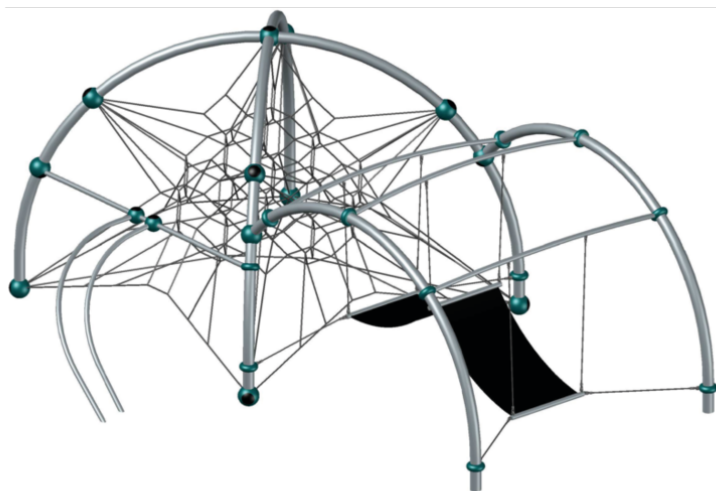

Filet spatial avec un design intemporel. Un programme complet avec des possibilités illimitées. Durables et indestructibles. La qualité de Berliner Seilfabrik, notre partenaire de longue date, est éprouvée. Un programme complet avec des possibilités illimitées. Durables et indestructibles. La qualité de Berliner Seilfabrik, notre partenaire de longue date, est éprouvée.

color

Création Berliner Seilfabrik

Numéro de l'article	B71.133.006
Nom de l'article	Quadrifol.06
Age de jeu	5+
Hauteur de chute	156 cm
Place nécessaire	1160 x 1160 cm
Protection de chute	Selon la norme SN EN 1176
Zone de protection de chute	82 m ²
Dimension de l'engin	860 x 860 x 350 cm
Fondations	7 pce
Total béton	8,7 m ³
Pièce la plus lourde	160 kg
Nombre de monteurs	3
Temps de montage complet	48 h
Garantie pièces détachées	A vie