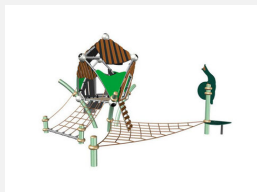

Autres produits de ce groupe

B90.293.061
Greenville Combi.061