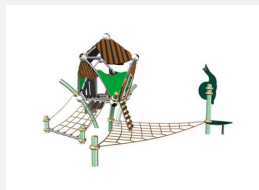

B90.293.061
Greenville Combi.061