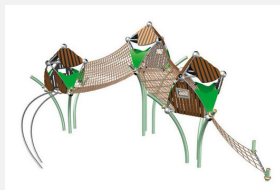

Autres produits de ce groupe

B90.293.039
Greenville Combi.039