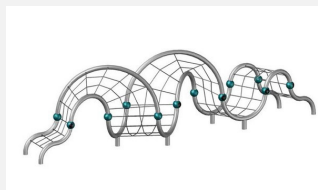

**Ludique et dynamique.** Intemporel - stable - aucune chance pour les vandales. Cet élément de jeux d'allure futuriste est une sorte de sculpture en plein air. Cordages nylon armés en acier teintés et de qualité supérieure. Tubes en métal zingués et thermolaqués en couleur. Métal et filet en différentes couleurs standard.

Création Berliner Seilfabrik

<b>Numéro de l'article</b>	<b>B90.297.002</b>
<b>Nom de l'article</b>	<b>Twist.02</b>
Age de jeu	5+
Hauteur de chute	287 cm
Place nécessaire	1020 x 530 cm
Protection de chute	Selon la norme SN EN 1176
Zone de protection de chute	41 m <sup>2</sup>
Dimension de l'engin	720 x 230 x 300 cm
Fondations	4 pce
Total béton	4 m <sup>3</sup>
Pièce la plus lourde	65 kg
Nombre de monteurs	3
Temps de montage complet	21 h
Garantie pièces détachées	A vie

Autres produits de ce groupe

B90.297.001  
Twist.01

B90.297.003  
Twist.03

B90.297.004  
Twist.04

B90.297.005  
Twist.05

B90.297.010  
Twist.10

B90.297.015  
Twist.15

B90.297.018  
Twist.18