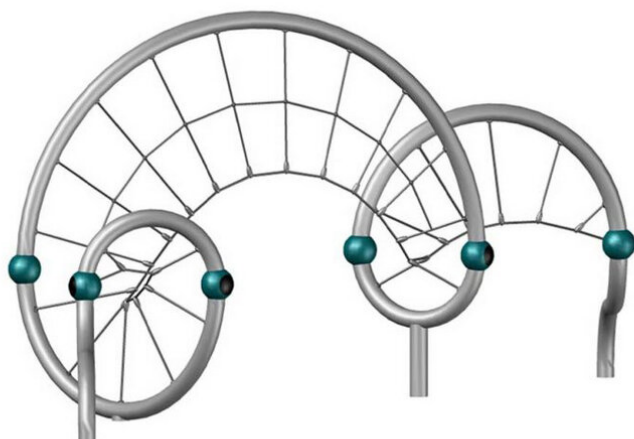

**Ludique et dynamique.** Intemporel - stable - aucune chance pour les vandales. Cet élément de jeux d'allure futuriste est une sorte de sculpture en plein air. Cordages nylon armés en acier teintés et de qualité supérieure. Tubes en métal zingués et thermolaqués en couleur. Métal et filet en différentes couleurs standard.

Création Berliner Seilfabrik

<b>Numéro de l'article</b>	<b>B90.297.002</b>
<b>Nom de l'article</b>	<b>Twist.02</b>
Age de jeu	5+
Hauteur de chute	287 cm
Place nécessaire	1020 x 530 cm
Protection de chute	Selon la norme SN EN 1176
Zone de protection de chute	41 m <sup>2</sup>
Dimension de l'engin	720 x 230 x 300 cm
Fondations	4 pce
Total béton	4 m <sup>3</sup>
Pièce la plus lourde	65 kg
Nombre de monteurs	3
Temps de montage complet	21 h
Garantie pièces détachées	A vie

Autres produits de ce groupe

B90.297.001  
Twist.01

B90.297.003  
Twist.03

B90.297.004  
Twist.04

B90.297.005  
Twist.05

B90.297.010  
Twist.10

B90.297.015  
Twist.15

B90.297.018  
Twist.18