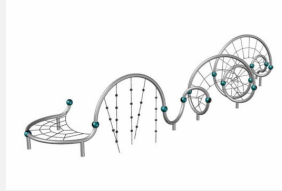

**Ludique et dynamique.** Intemporel - stable - aucune chance pour les vandales. Cet élément de jeux d'allure futuriste est une sorte de sculpture en plein air. Cordages nylon armés en acier teintés et de qualité supérieure. Tubes en métal zingués et thermolaqués en couleur. Métal et filet en différentes couleurs standard.

Création Berliner Seilfabrik

<b>Numéro de l'article</b>	<b>B90.297.002</b>
<b>Nom de l'article</b>	<b>Twist.02</b>
Age de jeu	5+
Hauteur de chute	287 cm
Place nécessaire	1020 x 530 cm
Protection de chute	Selon la norme SN EN 1176
Zone de protection de chute	41 m <sup>2</sup>
Dimension de l'engin	720 x 230 x 300 cm
Fondations	4 pce
Total béton	4 m <sup>3</sup>
Pièce la plus lourde	65 kg
Nombre de monteurs	3
Temps de montage complet	21 h
Garantie pièces détachées	A vie

Autres produits de ce groupe

B90.297.001  
Twist.01

B90.297.003  
Twist.03

B90.297.004  
Twist.04

B90.297.005  
Twist.05

B90.297.010  
Twist.10

B90.297.015  
Twist.15

B90.297.018  
Twist.18