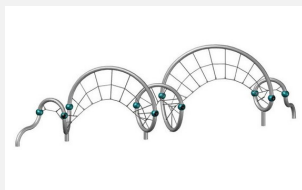

**Ludique et dynamique.** Intemporel - stable - aucune chance pour les vandales. Cet élément de jeux d'allure futuriste est une sorte de sculpture en plein air. Cordages nylon armés en acier teintés et de qualité supérieure. Tubes en métal zingués et thermolaqués en couleur. Métal et filet en différentes couleurs standard.

Création Berliner Seilfabrik

<b>Numéro de l'article</b>	<b>B90.297.002</b>
<b>Nom de l'article</b>	<b>Twist.02</b>
Age de jeu	5+
Hauteur de chute	287 cm
Place nécessaire	1020 x 530 cm
Protection de chute	Selon la norme SN EN 1176
Zone de protection de chute	41 m <sup>2</sup>
Dimension de l'engin	720 x 230 x 300 cm
Fondations	4 pce
Total béton	4 m <sup>3</sup>
Pièce la plus lourde	65 kg
Nombre de monteurs	3
Temps de montage complet	21 h
Garantie pièces détachées	A vie

Autres produits de ce groupe

B90.297.001  
Twist.01

B90.297.003  
Twist.03

B90.297.004  
Twist.04

B90.297.005  
Twist.05

B90.297.010  
Twist.10

B90.297.015  
Twist.15

B90.297.018  
Twist.18