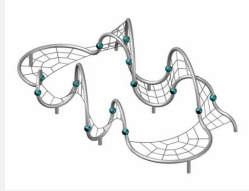

**Ludique et dynamique.** Intemporel - stable - aucune chance pour les vandales. Cet élément de jeux d'allure futuriste est une sorte de sculpture en plein air. Cordages nylon armés en acier teintés et de qualité supérieure. Tubes en métal zingués et thermolaqués en couleur. Métal et filet en différentes couleurs standard.

Création Berliner Seilfabrik

<b>Numéro de l'article</b>	<b>B90.297.002</b>
<b>Nom de l'article</b>	<b>Twist.02</b>
Age de jeu	5+
Hauteur de chute	287 cm
Place nécessaire	1020 x 530 cm
Protection de chute	Selon la norme SN EN 1176
Zone de protection de chute	41 m <sup>2</sup>
Dimension de l'engin	720 x 230 x 300 cm
Fondations	4 pce
Total béton	4 m <sup>3</sup>
Pièce la plus lourde	65 kg
Nombre de monteurs	3
Temps de montage complet	21 h
Garantie pièces détachées	A vie

Autres produits de ce groupe

B90.297.001  
Twist.01

B90.297.003  
Twist.03

B90.297.004  
Twist.04

B90.297.005  
Twist.05

B90.297.010  
Twist.10

B90.297.015  
Twist.15

B90.297.018  
Twist.18