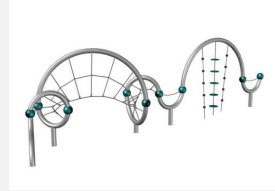

**Ludique et dynamique.** Intemporel - stable - aucune chance pour les vandales. Cet élément de jeux d'allure futuriste est une sorte de sculpture en plein air. Cordages nylon armés en acier teintés et de qualité supérieure. Tubes en métal zingués et thermolaqués en couleur. Métal et filet en différentes couleurs standard.

Création Berliner Seilfabrik

<b>Numéro de l'article</b>	<b>B90.297.002</b>
<b>Nom de l'article</b>	<b>Twist.02</b>
Age de jeu	5+
Hauteur de chute	287 cm
Place nécessaire	1020 x 530 cm
Protection de chute	Selon la norme SN EN 1176
Zone de protection de chute	41 m <sup>2</sup>
Dimension de l'engin	720 x 230 x 300 cm
Fondations	4 pce
Total béton	4 m <sup>3</sup>
Pièce la plus lourde	65 kg
Nombre de monteurs	3
Temps de montage complet	21 h
Garantie pièces détachées	A vie

Autres produits de ce groupe

B90.297.001  
Twist.01

B90.297.003  
Twist.03

B90.297.004  
Twist.04

B90.297.005  
Twist.05

B90.297.010  
Twist.10

B90.297.015  
Twist.15

B90.297.018  
Twist.18