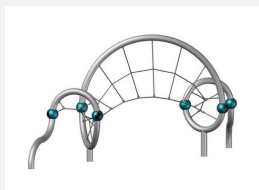

**Ludique et dynamique.** Intemporel - stable - aucune chance pour les vandales. Cet élément de jeux d'allure futuriste est une sorte de sculpture en plein air. Cordages nylon armés en acier teintés et de qualité supérieure. Tubes en métal zingués et thermolaqués en couleur. Métal et filet en différentes couleurs standard.

Création Berliner Seilfabrik

<b>Numéro de l'article</b>	<b>B90.297.002</b>
<b>Nom de l'article</b>	<b>Twist.02</b>
Age de jeu	5+
Hauteur de chute	287 cm
Place nécessaire	1020 x 530 cm
Protection de chute	Selon la norme SN EN 1176
Zone de protection de chute	41 m <sup>2</sup>
Dimension de l'engin	720 x 230 x 300 cm
Fondations	4 pce
Total béton	4 m <sup>3</sup>
Pièce la plus lourde	65 kg
Nombre de monteurs	3
Temps de montage complet	21 h
Garantie pièces détachées	A vie

Autres produits de ce groupe

B90.297.001  
Twist.01

B90.297.003  
Twist.03

B90.297.004  
Twist.04

B90.297.005  
Twist.05

B90.297.010  
Twist.10

B90.297.015  
Twist.15

B90.297.018  
Twist.18