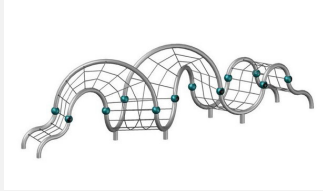

Ludique et dynamique. Intemporel - stable - aucune chance pour les vandales. Cet élément de jeux d'allure futuriste est une sorte de sculpture en plein air. Cordages nylon armés en acier teintés et de qualité supérieure. Tubes en métal zingués et thermolaqués en couleur. Métal et filet en différentes couleurs standard.

color

Création Berliner Seilfabrik

Numéro de l'article	B90.297.015
Nom de l'article	Twist.15
Age de jeu	5+
Hauteur de chute	294 cm
Place nécessaire	1800 x 690 cm
Protection de chute	Selon la norme SN EN 1176
Zone de protection de chute	174 m ²
Dimension de l'engin	1500 x 390 x 300 cm
Fondations	9 pce
Total béton	8,5 m ³
Pièce la plus lourde	65 kg
Nombre de monteurs	3
Temps de montage complet	42 h
Garantie pièces détachées	A vie

Autres produits de ce groupe

B90.297.001
Twist.01B90.297.002
Twist.02B90.297.003
Twist.03

B90.297.004
Twist.04

B90.297.005
Twist.05

B90.297.010
Twist.10

B90.297.018
Twist.18