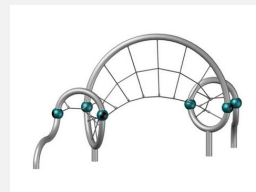

Ludique et dynamique. Intemporel - stable - aucune chance pour les vandales. Cet élément de jeux d'allure futuriste est une sorte de sculpture en plein air. Cordages nylon armés en acier teintés et de qualité supérieure. Tubes en métal zingués et thermolaqués en couleur. Métal et filet en différentes couleurs standard.

color

Création Berliner Seilfabrik

Numéro de l'article	B90.297.015
Nom de l'article	Twist.15
Age de jeu	5+
Hauteur de chute	294 cm
Place nécessaire	1800 x 690 cm
Protection de chute	Selon la norme SN EN 1176
Zone de protection de chute	174 m ²
Dimension de l'engin	1500 x 390 x 300 cm
Fondations	9 pce
Total béton	8,5 m ³
Pièce la plus lourde	65 kg
Nombre de monteurs	3
Temps de montage complet	42 h
Garantie pièces détachées	A vie

Autres produits de ce groupe

B90.297.001
Twist.01B90.297.002
Twist.02B90.297.003
Twist.03

B90.297.004
Twist.04

B90.297.005
Twist.05

B90.297.010
Twist.10

B90.297.018
Twist.18