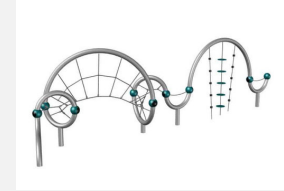

Ludique et dynamique. Intemporel - stable - aucune chance pour les vandales. Cet élément de jeux d'allure futuriste est une sorte de sculpture en plein air. Cordages nylon armés en acier teintés et de qualité supérieure. Tubes en métal zingués et thermolaqués en couleur. Métal et filet en différentes couleurs standard.

color

Création Berliner Seilfabrik

Numéro de l'article	B90.297.015
Nom de l'article	Twist.15
Age de jeu	5+
Hauteur de chute	294 cm
Place nécessaire	1800 x 690 cm
Protection de chute	Selon la norme SN EN 1176
Zone de protection de chute	174 m ²
Dimension de l'engin	1500 x 390 x 300 cm
Fondations	9 pce
Total béton	8,5 m ³
Pièce la plus lourde	65 kg
Nombre de monteurs	3
Temps de montage complet	42 h
Garantie pièces détachées	A vie

Autres produits de ce groupe

B90.297.001
Twist.01B90.297.002
Twist.02B90.297.003
Twist.03

B90.297.004
Twist.04

B90.297.005
Twist.05

B90.297.010
Twist.10

B90.297.018
Twist.18