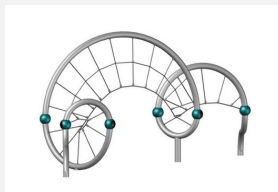

Ludique et dynamique. Intemporel - stable - aucune chance pour les vandales. Cet élément de jeux d'allure futuriste est une sorte de sculpture en plein air. Cordages nylon armés en acier teintés et de qualité supérieure. Tubes en métal zingués et thermolaqués en couleur. Métal et filet en différentes couleurs standard.

color

Création Berliner Seilfabrik

Numéro de l'article	B90.297.015
Nom de l'article	Twist.15
Age de jeu	5+
Hauteur de chute	294 cm
Place nécessaire	1800 x 690 cm
Protection de chute	Selon la norme SN EN 1176
Zone de protection de chute	174 m ²
Dimension de l'engin	1500 x 390 x 300 cm
Fondations	9 pce
Total béton	8,5 m ³
Pièce la plus lourde	65 kg
Nombre de monteurs	3
Temps de montage complet	42 h
Garantie pièces détachées	A vie

Autres produits de ce groupe

B90.297.001
Twist.01B90.297.002
Twist.02B90.297.003
Twist.03

B90.297.004
Twist.04

B90.297.005
Twist.05

B90.297.010
Twist.10

B90.297.018
Twist.18