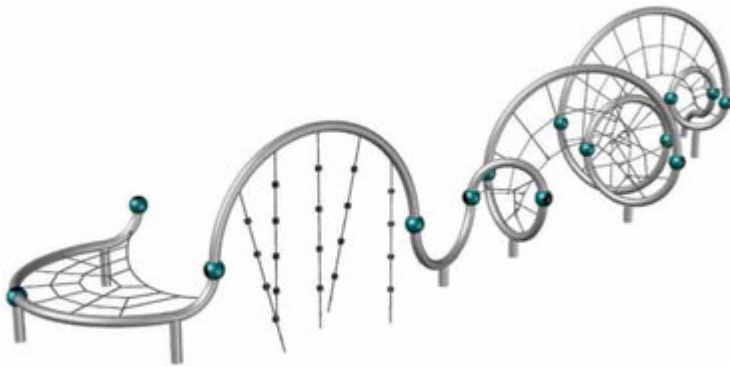

Ludique et dynamique. Intemporel - stable - aucune chance pour les vandales. Cet élément de jeux d'allure futuriste est une sorte de sculpture en plein air. Cordages nylon armés en acier teintés et de qualité supérieure. Tubes en métal zingués et thermolaqués en couleur. Métal et filet en différentes couleurs standard.

color

Création Berliner Seilfabrik

Numéro de l'article	B90.297.015
Nom de l'article	Twist.15
Age de jeu	5+
Hauteur de chute	294 cm
Place nécessaire	1800 x 690 cm
Protection de chute	Selon la norme SN EN 1176
Zone de protection de chute	174 m ²
Dimension de l'engin	1500 x 390 x 300 cm
Fondations	9 pce
Total béton	8,5 m ³
Pièce la plus lourde	65 kg
Nombre de monteurs	3
Temps de montage complet	42 h
Garantie pièces détachées	A vie

Autres produits de ce groupe

B90.297.001
Twist.01B90.297.002
Twist.02B90.297.003
Twist.03

B90.297.004
Twist.04

B90.297.005
Twist.05

B90.297.010
Twist.10

B90.297.018
Twist.18