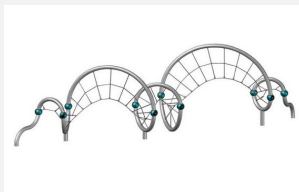

Ludique et dynamique. Intemporel - stable - aucune chance pour les vandales. Cet élément de jeux d'allure futuriste est une sorte de sculpture en plein air. Cordages nylon armés en acier teintés et de qualité supérieure. Tubes en métal zingués et thermolaqués en couleur. Métal et filet en différentes couleurs standard.

color

Création Berliner Seilfabrik

Numéro de l'article	B90.297.015
Nom de l'article	Twist.15
Age de jeu	5+
Hauteur de chute	294 cm
Place nécessaire	1800 x 690 cm
Protection de chute	Selon la norme SN EN 1176
Zone de protection de chute	174 m ²
Dimension de l'engin	1500 x 390 x 300 cm
Fondations	9 pce
Total béton	8,5 m ³
Pièce la plus lourde	65 kg
Nombre de monteurs	3
Temps de montage complet	42 h
Garantie pièces détachées	A vie

Autres produits de ce groupe

B90.297.001
Twist.01B90.297.002
Twist.02B90.297.003
Twist.03

B90.297.004
Twist.04

B90.297.005
Twist.05

B90.297.010
Twist.10

B90.297.018
Twist.18