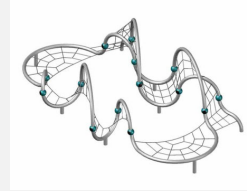

Ludique et dynamique. Intemporel - stable - aucune chance pour les vandales. Cet élément de jeux d'allure futuriste est une sorte de sculpture en plein air. Cordages nylon armés en acier teintés et de qualité supérieure. Tubes en métal zingués et thermolaqués en couleur. Métal et filet en différentes couleurs standard.

color

Création Berliner Seilfabrik

Numéro de l'article	B90.297.015
Nom de l'article	Twist.15
Age de jeu	5+
Hauteur de chute	294 cm
Place nécessaire	1800 x 690 cm
Protection de chute	Selon la norme SN EN 1176
Zone de protection de chute	174 m ²
Dimension de l'engin	1500 x 390 x 300 cm
Fondations	9 pce
Total béton	8,5 m ³
Pièce la plus lourde	65 kg
Nombre de monteurs	3
Temps de montage complet	42 h
Garantie pièces détachées	A vie

Autres produits de ce groupe

B90.297.001
Twist.01B90.297.002
Twist.02B90.297.003
Twist.03

B90.297.004
Twist.04

B90.297.005
Twist.05

B90.297.010
Twist.10

B90.297.018
Twist.18