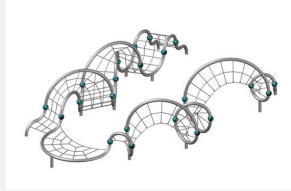

Ludique et dynamique. Intemporel - stable - aucune chance pour les vandales. Cet élément de jeux d'allure futuriste est une sorte de sculpture en plein air. Cordages nylon armés en acier teintés et de qualité supérieure. Tubes en métal zingués et thermolaqués en couleur. Métal et filet en différentes couleurs standard.

color

Création Berliner Seilfabrik

Numéro de l'article	B90.297.015
Nom de l'article	Twist.15
Age de jeu	5+
Hauteur de chute	294 cm
Place nécessaire	1800 x 690 cm
Protection de chute	Selon la norme SN EN 1176
Zone de protection de chute	174 m ²
Dimension de l'engin	1500 x 390 x 300 cm
Fondations	9 pce
Total béton	8,5 m ³
Pièce la plus lourde	65 kg
Nombre de monteurs	3
Temps de montage complet	42 h
Garantie pièces détachées	A vie

Autres produits de ce groupe

B90.297.001
Twist.01B90.297.002
Twist.02B90.297.003
Twist.03

B90.297.004
Twist.04

B90.297.005
Twist.05

B90.297.010
Twist.10

B90.297.018
Twist.18