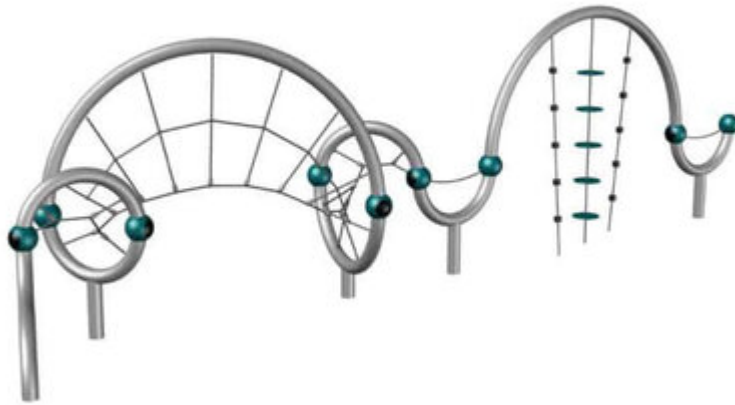

**Ludique et dynamique.** Intemporel - stable - aucune chance pour les vandales. Cet élément de jeux d'allure futuriste est une sorte de sculpture en plein air. Cordages nylon armés en acier teintés et de qualité supérieure. Tubes en métal zingués et thermolaqués en couleur. Métal et filet en différentes couleurs standard.

color

Création Berliner Seilfabrik

Numéro de l'article	<b>B90.297.018</b>
Nom de l'article	<b>Twist.18</b>
Age de jeu	5+
Hauteur de chute	202 cm
Place nécessaire	1290 x 490 cm
Protection de chute	Selon la norme SN EN 1176
Zone de protection de chute	94 m <sup>2</sup>
Dimension de l'engin	990 x 190 x 270 cm
Fondations	5 pce
Total béton	5,5 m <sup>3</sup>
Pièce la plus lourde	65 kg
Nombre de monteurs	3
Temps de montage complet	18 h
Garantie pièces détachées	A vie

## Autres produits de ce groupe

B90.297.001  
Twist.01B90.297.002  
Twist.02B90.297.003  
Twist.03

B90.297.004  
Twist.04

B90.297.005  
Twist.05

B90.297.010  
Twist.10

B90.297.015  
Twist.15