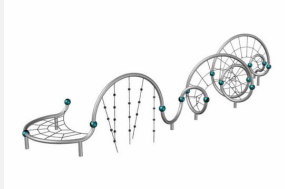

**Ludique et dynamique.** Intemporel - stable - aucune chance pour les vandales. Cet élément de jeux d'allure futuriste est une sorte de sculpture en plein air. Cordages nylon armés en acier teintés et de qualité supérieure. Tubes en métal zingués et thermolaqués en couleur. Métal et filet en différentes couleurs standard.

color

Création Berliner Seilfabrik

Numéro de l'article	<b>B90.297.018</b>
Nom de l'article	<b>Twist.18</b>
Age de jeu	5+
Hauteur de chute	202 cm
Place nécessaire	1290 x 490 cm
Protection de chute	Selon la norme SN EN 1176
Zone de protection de chute	94 m <sup>2</sup>
Dimension de l'engin	990 x 190 x 270 cm
Fondations	5 pce
Total béton	5,5 m <sup>3</sup>
Pièce la plus lourde	65 kg
Nombre de monteurs	3
Temps de montage complet	18 h
Garantie pièces détachées	A vie

## Autres produits de ce groupe

B90.297.001  
Twist.01B90.297.002  
Twist.02B90.297.003  
Twist.03

B90.297.004  
Twist.04

B90.297.005  
Twist.05

B90.297.010  
Twist.10

B90.297.015  
Twist.15