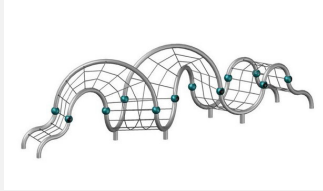

**Ludique et dynamique.** Intemporel - stable - aucune chance pour les vandales. Cet élément de jeux d'allure futuriste est une sorte de sculpture en plein air. Cordages nylon armés en acier teintés et de qualité supérieure. Tubes en métal zingués et thermolaqués en couleur. Métal et filet en différentes couleurs standard.

color

Création Berliner Seilfabrik

Numéro de l'article	<b>B90.297.018</b>
Nom de l'article	<b>Twist.18</b>
Age de jeu	5+
Hauteur de chute	202 cm
Place nécessaire	1290 x 490 cm
Protection de chute	Selon la norme SN EN 1176
Zone de protection de chute	94 m <sup>2</sup>
Dimension de l'engin	990 x 190 x 270 cm
Fondations	5 pce
Total béton	5,5 m <sup>3</sup>
Pièce la plus lourde	65 kg
Nombre de monteurs	3
Temps de montage complet	18 h
Garantie pièces détachées	A vie

## Autres produits de ce groupe

B90.297.001  
Twist.01B90.297.002  
Twist.02B90.297.003  
Twist.03

B90.297.004  
Twist.04

B90.297.005  
Twist.05

B90.297.010  
Twist.10

B90.297.015  
Twist.15