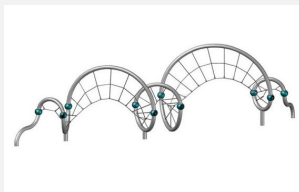

**Ludique et dynamique.** Intemporel - stable - aucune chance pour les vandales. Cet élément de jeux d'allure futuriste est une sorte de sculpture en plein air. Cordages nylon armés en acier teintés et de qualité supérieure. Tubes en métal zingués et thermolaqués en couleur. Métal et filet en différentes couleurs standard.

color

Création Berliner Seilfabrik

Numéro de l'article	<b>B90.297.018</b>
Nom de l'article	<b>Twist.18</b>
Age de jeu	5+
Hauteur de chute	202 cm
Place nécessaire	1290 x 490 cm
Protection de chute	Selon la norme SN EN 1176
Zone de protection de chute	94 m <sup>2</sup>
Dimension de l'engin	990 x 190 x 270 cm
Fondations	5 pce
Total béton	5,5 m <sup>3</sup>
Pièce la plus lourde	65 kg
Nombre de monteurs	3
Temps de montage complet	18 h
Garantie pièces détachées	A vie

## Autres produits de ce groupe

B90.297.001  
Twist.01B90.297.002  
Twist.02B90.297.003  
Twist.03

B90.297.004  
Twist.04

B90.297.005  
Twist.05

B90.297.010  
Twist.10

B90.297.015  
Twist.15