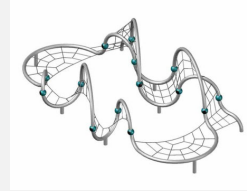

**Ludique et dynamique.** Intemporel - stable - aucune chance pour les vandales. Cet élément de jeux d'allure futuriste est une sorte de sculpture en plein air. Cordages nylon armés en acier teintés et de qualité supérieure. Tubes en métal zingués et thermolaqués en couleur. Métal et filet en différentes couleurs standard.

color

Création Berliner Seilfabrik

Numéro de l'article	<b>B90.297.018</b>
Nom de l'article	<b>Twist.18</b>
Age de jeu	5+
Hauteur de chute	202 cm
Place nécessaire	1290 x 490 cm
Protection de chute	Selon la norme SN EN 1176
Zone de protection de chute	94 m <sup>2</sup>
Dimension de l'engin	990 x 190 x 270 cm
Fondations	5 pce
Total béton	5,5 m <sup>3</sup>
Pièce la plus lourde	65 kg
Nombre de monteurs	3
Temps de montage complet	18 h
Garantie pièces détachées	A vie

## Autres produits de ce groupe

B90.297.001  
Twist.01B90.297.002  
Twist.02B90.297.003  
Twist.03

B90.297.004  
Twist.04

B90.297.005  
Twist.05

B90.297.010  
Twist.10

B90.297.015  
Twist.15