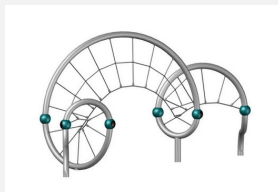

**Ludique et dynamique.** Intemporel - stable - aucune chance pour les vandales. Cet élément de jeux d'allure futuriste est une sorte de sculpture en plein air. Cordages nylon armés en acier teintés et de qualité supérieure. Tubes en métal zingués et thermolaqués en couleur. Métal et filet en différentes couleurs standard.

color

Création Berliner Seilfabrik

Numéro de l'article	<b>B90.297.018</b>
Nom de l'article	<b>Twist.18</b>
Age de jeu	5+
Hauteur de chute	202 cm
Place nécessaire	1290 x 490 cm
Protection de chute	Selon la norme SN EN 1176
Zone de protection de chute	94 m <sup>2</sup>
Dimension de l'engin	990 x 190 x 270 cm
Fondations	5 pce
Total béton	5,5 m <sup>3</sup>
Pièce la plus lourde	65 kg
Nombre de monteurs	3
Temps de montage complet	18 h
Garantie pièces détachées	A vie

## Autres produits de ce groupe

B90.297.001  
Twist.01B90.297.002  
Twist.02B90.297.003  
Twist.03

B90.297.004  
Twist.04

B90.297.005  
Twist.05

B90.297.010  
Twist.10

B90.297.015  
Twist.15