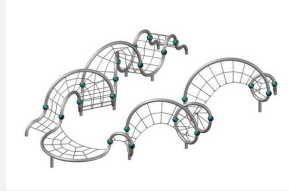

**Ludique et dynamique.** Intemporel - stable - aucune chance pour les vandales. Cet élément de jeux d'allure futuriste est une sorte de sculpture en plein air. Cordages nylon armés en acier teintés et de qualité supérieure. Tubes en métal zingués et thermolaqués en couleur. Métal et filet en différentes couleurs standard.

color

Création Berliner Seilfabrik

Numéro de l'article	<b>B90.297.018</b>
Nom de l'article	<b>Twist.18</b>
Age de jeu	5+
Hauteur de chute	202 cm
Place nécessaire	1290 x 490 cm
Protection de chute	Selon la norme SN EN 1176
Zone de protection de chute	94 m <sup>2</sup>
Dimension de l'engin	990 x 190 x 270 cm
Fondations	5 pce
Total béton	5,5 m <sup>3</sup>
Pièce la plus lourde	65 kg
Nombre de monteurs	3
Temps de montage complet	18 h
Garantie pièces détachées	A vie

## Autres produits de ce groupe

B90.297.001  
Twist.01B90.297.002  
Twist.02B90.297.003  
Twist.03

B90.297.004  
Twist.04

B90.297.005  
Twist.05

B90.297.010  
Twist.10

B90.297.015  
Twist.15