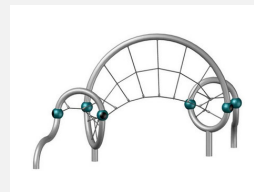

**Ludique et dynamique.** Intemporel - stable - aucune chance pour les vandales. Cet élément de jeux d'allure futuriste est une sorte de sculpture en plein air. Cordages nylon armés en acier teintés et de qualité supérieure. Tubes en métal zingués et thermolaqués en couleur. Métal et filet en différentes couleurs standard.

color

Création Berliner Seilfabrik

Numéro de l'article	<b>B90.297.018</b>
Nom de l'article	<b>Twist.18</b>
Age de jeu	5+
Hauteur de chute	202 cm
Place nécessaire	1290 x 490 cm
Protection de chute	Selon la norme SN EN 1176
Zone de protection de chute	94 m <sup>2</sup>
Dimension de l'engin	990 x 190 x 270 cm
Fondations	5 pce
Total béton	5,5 m <sup>3</sup>
Pièce la plus lourde	65 kg
Nombre de monteurs	3
Temps de montage complet	18 h
Garantie pièces détachées	A vie

## Autres produits de ce groupe

B90.297.001  
Twist.01B90.297.002  
Twist.02B90.297.003  
Twist.03

B90.297.004  
Twist.04

B90.297.005  
Twist.05

B90.297.010  
Twist.10

B90.297.015  
Twist.15