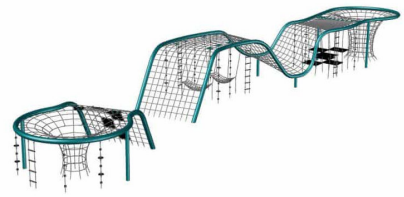

Ludique et dynamique. Intemporel - stable - aucune chance pour les vandales. Cet élément de jeux d'allure futuriste est une sorte de sculpture en plein air. Durables et indestructibles. La qualité de Berliner Seilfabrik, notre partenaire de longue date, est éprouvée.

color

Création Berliner Seilfabrik

Numéro de l'article	B95.190.449
Nom de l'article	Shout.04
Age de jeu	5+
Hauteur de chute	290 cm
Place nécessaire	3350 x 1060 cm
Protection de chute	Selon la norme SN EN 1176
Zone de protection de chute	243 m ²
Dimension de l'engin	2930 x 640 x 290 cm
Fondations	10 pce
Total béton	6,5 m ³
Pièce la plus lourde	270 kg
Nombre de monteurs	3
Temps de montage complet	96 h
Garantie pièces détachées	A vie