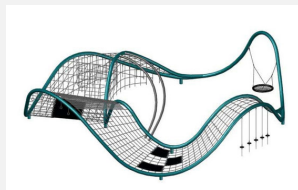

B95.190.409
Shout.06