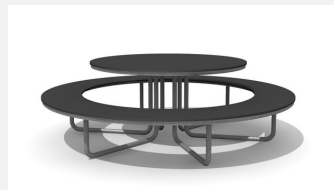

Tout simplement pratique. Un équipement idéal pour les espaces publics. Avec plateau en matière synthétique résistant aux intempéries, anthracite ou selon le nuancier. Structure en tube d'acier galvanisé à chaud.

steel

duro

Création HINNEN

Numéro de l'article MO.04.01.00.K
 Nom de l'article Tischgruppe Rondo duro
 Dimension de l'engin Ø 240 x 75 x 45 cm
 Garantie pièces A vie
 détachées

Autres produits de ce groupe

MO.04.01.00
Tischgruppe Rondo

MO.04.01.10
Kindertisch Rondo

MO.04.01.10.K
Kindertisch Rondo duro

Direkt zum Produkt