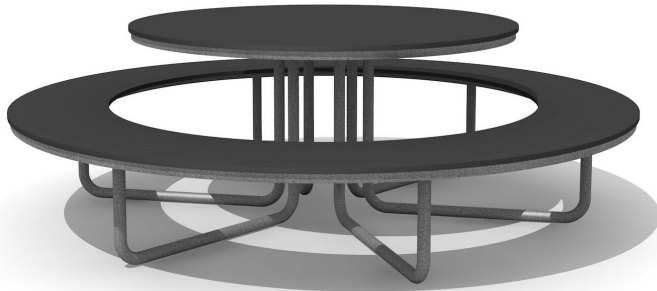

Tout simplement pratique. Un équipement idéal pour les espaces publics. Avec plateau en matière synthétique résistant aux intempéries, anthracite ou selon le nuancier. Structure en tube d'acier galvanisé à chaud.

steel

duro

Création HINNEN

Numéro de l'article MO.04.01.00.K
 Nom de l'article Tischgruppe Rondo duro
 Dimension de l'engin Ø 240 x 75 x 45 cm
 Garantie pièces A vie
 détachées

Autres produits de ce groupe

MO.04.01.00
Tischgruppe Rondo

MO.04.01.10
Kindertisch Rondo

MO.04.01.10.K
Kindertisch Rondo duro

Direkt zum Produkt