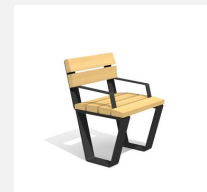

Une nouvelle série de bancs par HINNEN. Surfaces ergonomiques sur les assises et les tables. A visser. Châssis en couleur anthracite ou selon NCS / RAL. Standard lattage en bois de douglas. Une apparition de sève n'est pas exclue les premiers temps.

steel

color

Création HINNEN

Numéro de l'article **BT.040.B2.C**
 Nom de l'article **Banc Primo color**

Dimension de l'engin 200 x 58 x 80 cm
 Fondations 2 pce
 Total béton 0.06 m³
 Pièce la plus lourde 80 kg
 Garantie pièces A vie
 détachées

Autres produits de ce groupe

BT.040.B1
Chaise Primo

BT.040.B2
Banc Primo

BT.040.BA1
Chaise Primo avec
accoudoirs

BT.040.BA1.C
Chaise Primo avec
accoudoirs - color

Direkt zum Produkt

BT.040.BA2
Banc Primo avec accoudoirs

BT.040.BA2.C
Banc Primo avec accoudoirs

BT.040.H1
Chaise Primo sans dossier

BT.040.H2
Banc Primo sans dossier

BT.040.H2.C
Banc Primo sans dossier color

BT.040.T2
Table Primo

BT.040.T2.C
Table Primo color