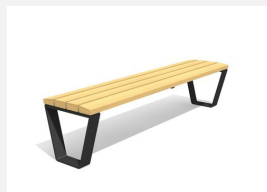

Une nouvelle série de bancs par HINNEN. Surfaces ergonomiques sur les assises et les tables. A visser. Châssis en couleur anthracite ou selon NCS / RAL. Standard lattage en bois de douglas. Une apparition de sève n'est pas exclue les premiers temps.

steel

color

Création HINNEN

Numéro de l'article **BT.040.B2.C**
 Nom de l'article **Banc Primo color**

Dimension de l'engin 200 x 58 x 80 cm
 Fondations 2 pce
 Total béton 0.06 m³
 Pièce la plus lourde 80 kg
 Garantie pièces A vie
 détachées

Autres produits de ce groupe

BT.040.B1
Chaise Primo

BT.040.B2
Banc Primo

BT.040.BA1
Chaise Primo avec
accoudoirs

BT.040.BA1.C
Chaise Primo avec
accoudoirs - color

Direkt zum Produkt

BT.040.BA2
Banc Primo avec accoudoirs

BT.040.BA2.C
Banc Primo avec accoudoirs

BT.040.H1
Chaise Primo sans dossier

BT.040.H2
Banc Primo sans dossier

BT.040.H2.C
Banc Primo sans dossier color

BT.040.T2
Table Primo

BT.040.T2.C
Table Primo color