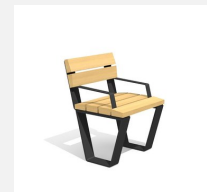

Un nouveau banc élaboré par HINNEN. Surfaces ergonomiques sur les assises et les tables. A visser. Châssis en couleur gris argenté ou anthracite. Une apparition de sève n'est pas exclue les premiers temps. Châssis en acier zingué à chaud. Châssis en couleur anthracite ou selon NCS / RAL. Standard lattage en bois de douglas. Une apparition de sève n'est pas exclue les premiers temps.

steel

color

Création HINNEN

Numéro de l'article **BT.040.B2.C**
Nom de l'article **Banc Primo color**

Dimension de l'engin 200 x 80 x 45 cm
Fondations 2 pce
Total béton 0.06 m³
Pièce la plus lourde 80 kg
Garantie pièces A vie
détachées

Autres produits de ce groupe

BT.040.B1
Chaise Primo

BT.040.B2
Banc Primo

BT.040.BA1
Chaise Primo avec
accoudoirs

BT.040.BA1.C
Chaise Primo avec
accoudoirs - color

BT.040.BA2
Banc Primo avec accoudoirs

BT.040.BA2.C
Bank Primo avec accoudoirs

BT.040.H1
Chaise Primo sans dossier

BT.040.H2
Banc Primo sans dossier

BT.040.H2.C
Banc Primo sans dossier color

BT.040.T2
Table Primo

BT.040.T2.C
Table Primo color