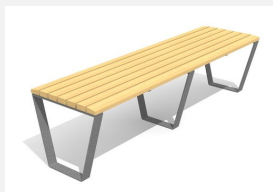

BT.040.T3
Table Primo 300