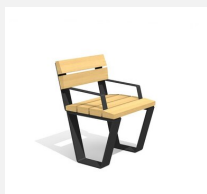

Une nouvelle série de bancs par HINNEN. Surfaces ergonomiques sur les assises et les tables. A visser. Châssis en couleur anthracite ou selon NCS / RAL. Standard lattage en bois de douglas. Une apparition de sève n'est pas exclue les premiers temps.

steel

color

Création HINNEN

Numéro de l'article **BT.040.T2.C**
 Nom de l'article **Table Primo color**

Dimension de l'engin 200 x 90 x 75 cm
 Fondations 2 pce
 Total béton 0.06 m³
 Pièce la plus lourde 105 kg
 Garantie pièces A vie
 détachées

Autres produits de ce groupe

BT.040.B1
Chaise Primo

BT.040.B2
Banc Primo

BT.040.B2.C
Banc Primo color

BT.040.BA1
Chaise Primo avec
accoudoirs

Direkt zum Produkt

BT.040.BA1.C
Chaise Primo avec
accoudoirs - color

BT.040.BA2
Banc Primo avec accoudoirs

BT.040.BA2.C
Banc Primo avec
accoudoirs

BT.040.H1
Chaise Primo sans dossier

BT.040.H2
Banc Primo sans dossier

BT.040.H2.C
Banc Primo sans dossier
color

BT.040.T2
Table Primo