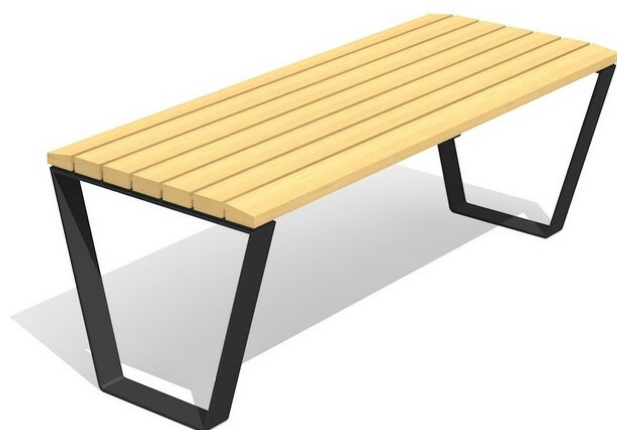

Un nouveau banc élaboré par HINNEN. Surfaces ergonomiques sur les assises et les tables. A visser. Châssis en couleur anthracite ou selon NCS / RAL. Standard lattage en bois de douglas. Une apparition de sève n'est pas exclue les premiers temps.

steel

color

Création HINNEN

Numéro de l'article	BT.040.T2.C
Nom de l'article	Table Primo color
Dimension de l'engin	200 x 90 x 75 cm
Fondations	2 pce
Total béton	0.06 m ³
Pièce la plus lourde	105 kg

Autres produits de ce groupe

BT.040.B1
Chaise Primo

BT.040.B2
Banc Primo

BT.040.B2.C
Banc Primo color

BT.040.BA1
Chaise Primo avec
accoudoirs

BT.040.BA1.C
Chaise Primo avec
accoudoirs - color

BT.040.BA2
Banc Primo avec accoudoirs

BT.040.BA2.C
Bank Primo avec
accoudoirs