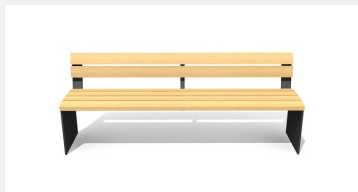

**Confort d'assise ergonomique.** En bois Suisse durable. Standard lattage en bois de douglas/mélèze. Châssis à visser en acier galvanisé. Lattage en bois de douglas Suisse, non traité. Le bois de douglas/mélèze peut avoir des traces de résine.

steel

color

Création HINNEN

Numéro de l'article **BT.044.B2**  
Nom de l'article **Banc Plano**

Dimension de l'engin L = 200 cm, H = 47 cm  
Garantie pièces A vie  
détachées

## Autres produits de ce groupe

BT.044.B2.C  
Banc Plano color

BT.044.BA2  
Bank Plano avec accoudoir

BT.044.BA2.C  
Bank Plano avec accoudoir - color

BT.044.H2  
Banc Plano sans dossier

BT.044.H2.C  
Banc Plano sans dossier - color