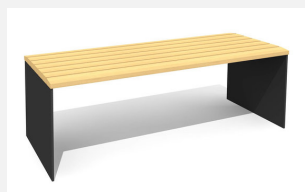

BT.044.T2.C
Table Plano - color