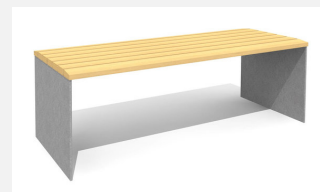

**Confort d'assise ergonomique.** En bois Suisse durable. Standard lattage en bois de douglas/mélèze. Châssis à visser en acier galvanisé. Lattage en bois de douglas Suisse, non traité. Le bois de douglas/mélèze peut avoir des traces de résine.

steel

color

Création HINNEN

Numéro de l'article **BT.044.B2**  
Nom de l'article **Banc Plano**

Dimension de l'engin L = 200 cm, H = 47 cm  
Garantie pièces A vie  
détachées

## Autres produits de ce groupe

BT.044.B2.C  
Banc Plano color

BT.044.BA2  
Bank Plano avec accoudoir

BT.044.BA2.C  
Bank Plano avec accoudoir - color

BT.044.H2  
Banc Plano sans dossier

BT.044.H2.C  
Banc Plano sans dossier - color

BT.044.T2  
Table Plano

BT.044.T2.C  
Table Plano - color