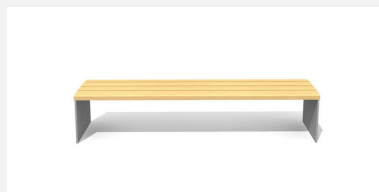

**Confort d'assise ergonomique.** En bois Suisse durable. Standard lattage en bois de douglas/mélèze. Châssis à visser en acier galvanisé. Lattage en bois de douglas Suisse, non traité. Le bois de douglas/mélèze peut avoir des traces de résine.

steel

color

Création HINNEN

Numéro de l'article **BT.044.B2**  
Nom de l'article **Banc Plano**

Dimension de l'engin L = 200 cm, H = 47 cm  
Garantie pièces A vie  
détachées

## Autres produits de ce groupe

BT.044.B2.C  
Banc Plano color

BT.044.BA2  
Bank Plano avec accoudoir

BT.044.BA2.C  
Bank Plano avec accoudoir - color

BT.044.H2  
Banc Plano sans dossier

BT.044.H2.C  
Banc Plano sans dossier - color

BT.044.T2  
Table Plano

BT.044.T2.C  
Table Plano - color