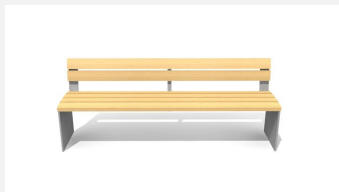

**Confort d'assise ergonomique.** En bois Suisse durable. Standard lattage en bois de douglas/mélèze. Châssis à visser en acier galvanisé et en couleur anthracite, gris argenté ou selon RAL. Le bois de douglas/mélèze peut avoir des traces de résine.

steel

color

Création HINNEN

Numéro de l'article **BT.044.B2.C**  
Nom de l'article **Banc Plano color**

Dimension de l'engin L = 200 cm, H = 47 cm  
Garantie pièces A vie  
détachées

## Autres produits de ce groupe

BT.044.B2  
Banc Plano

BT.044.BA2  
Bank Plano avec accoudoir

BT.044.BA2.C  
Bank Plano avec  
accoudoir - color

BT.044.H2  
Banc Plano sans dossier

BT.044.H2.C  
Banc Plano sans dossier - color