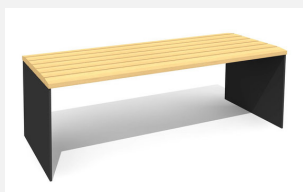

BT.044.T2.C
Table Plano - color