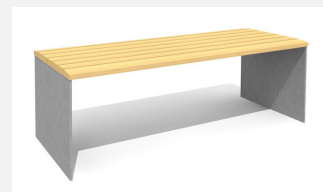

**Confort d'assise ergonomique.** En bois Suisse durable. Standard lattage en bois de douglas/mélèze. Châssis à visser en acier galvanisé et en couleur anthracite, gris argenté ou selon RAL. Le bois de douglas/mélèze peut avoir des traces de résine.

steel

color

Création HINNEN

Numéro de l'article **BT.044.B2.C**  
Nom de l'article **Banc Plano color**

Dimension de l'engin L = 200 cm, H = 47 cm  
Garantie pièces A vie  
détachées

## Autres produits de ce groupe

BT.044.B2  
Banc Plano

BT.044.BA2  
Bank Plano avec accoudoir

BT.044.BA2.C  
Bank Plano avec  
accoudoir - color

BT.044.H2  
Banc Plano sans dossier

BT.044.H2.C  
Banc Plano sans dossier - color

BT.044.T2  
Table Plano

BT.044.T2.C  
Table Plano - color