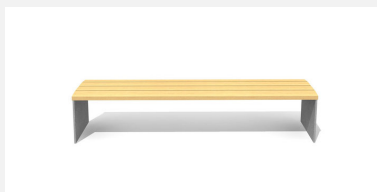

**Confort d'assise ergonomique.** En bois Suisse durable. Standard lattage en bois de douglas/mélèze. Châssis à visser en acier galvanisé et en couleur anthracite, gris argenté ou selon RAL. Le bois de douglas/mélèze peut avoir des traces de résine.

steel

color

Création HINNEN

Numéro de l'article **BT.044.B2.C**  
Nom de l'article **Banc Plano color**

Dimension de l'engin L = 200 cm, H = 47 cm  
Garantie pièces A vie  
détachées

## Autres produits de ce groupe

BT.044.B2  
Banc Plano

BT.044.BA2  
Bank Plano avec accoudoir

BT.044.BA2.C  
Bank Plano avec  
accoudoir - color

BT.044.H2  
Banc Plano sans dossier

BT.044.H2.C  
Banc Plano sans dossier - color